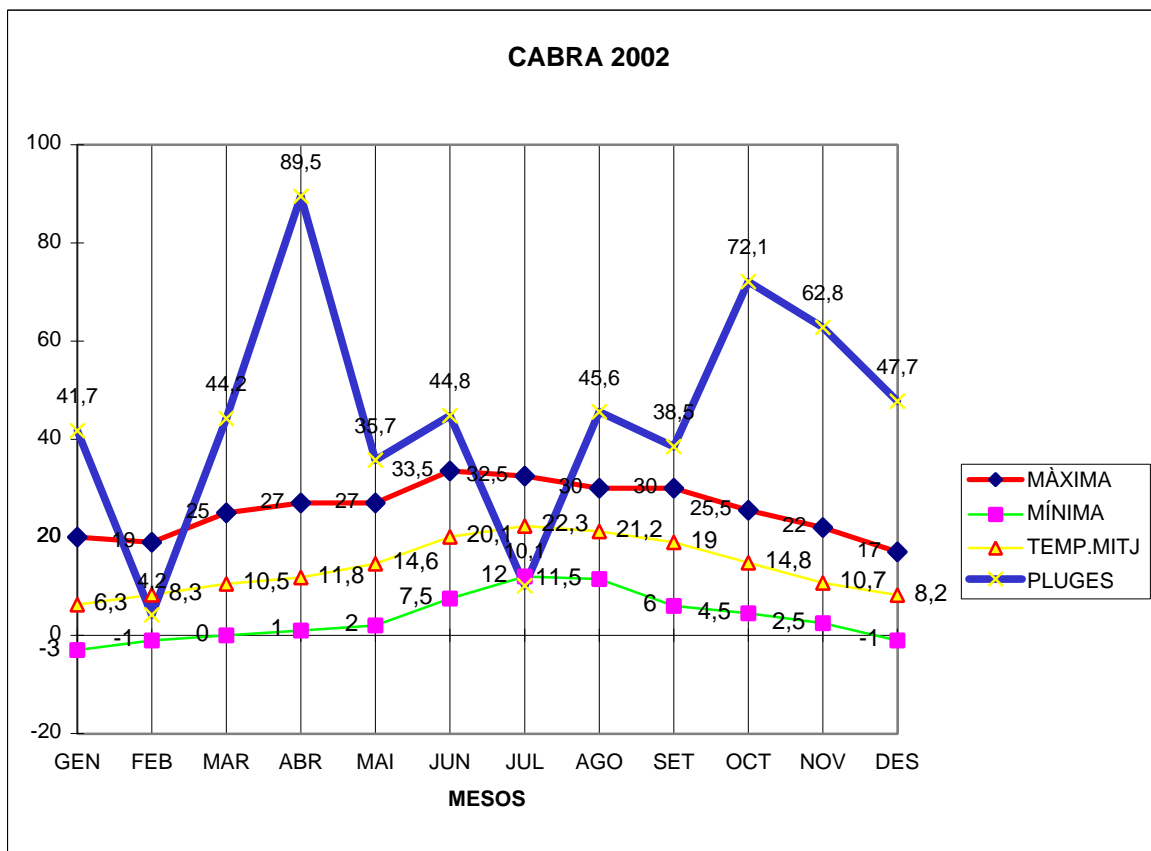

CABRA 2002

MÀXIMA MÍNIMA TEMP.MITJ PLUGES

GEN	20	-3	6,3	41,7
FEB	19	-1	8,3	4,2
MAR	25	0	10,5	44,2
ABR	27	1	11,8	89,5
MAI	27	2	14,6	35,7
JUN	33,5	7,5	20,1	44,8
JUL	32,5	12	22,3	10,1
AGO	30	11,5	21,2	45,6
SET	30	6	19	38,5
OCT	25,5	4,5	14,8	72,1
NOV	22	2,5	10,7	62,8
DES	17	-1	8,2	47,7

TOTAL
	308,5	42	167,8	536,9

MÀX. 33,5 JULIOL DIA 22

MÍN. -3,0 EL GENER DIA 18

MITJANA ANUAL 13,9

PLUG. 85,9 l/m2 EL MES D' ABRIL

DIA MÉS PLUJÓS EL 9 D' OCTUBRE AMB 50,8 l/m2