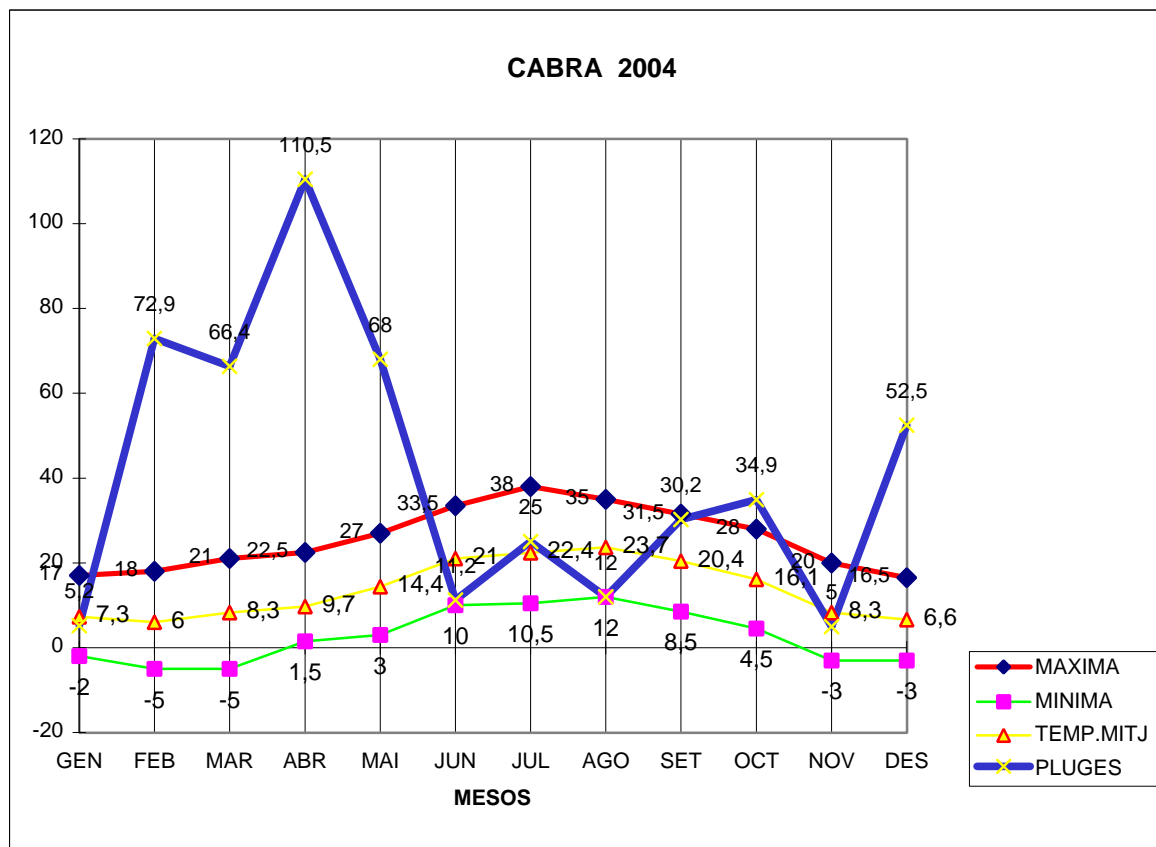

# CABRA DEL CAMP 2004

MAXIMA MINIMA TEMP.MITJ PLUGES

	MAXIMA	MINIMA	TEMP.MITJ	PLUGES
GEN	17	-2	7,3	5,2
FEB	18	-5	6	72,9
MAR	21	-5	8,3	66,4
ABR	22,5	1,5	9,7	110,5
MAI	27	3	14,4	68
JUN	33,5	10	21	11,2
JUL	38	10,5	22,4	25
AGO	35	12	23,7	12
SET	31,5	8,5	20,4	30,2
OCT	28	4,5	16,1	34,9
NOV	20	-3	8,3	5
DES	16,5	-3	6,6	52,5

TOTAL	.....	.....	.....	.....
	308	32	164,2	493,8

MÀXIMA 38,0 EL JULIOL DIA 23

MÍNIMA -5,0 EL FEBRER DIA 29

-5,0 EL MARÇ DIA 1

MITJANA ANUAL 13,6

PLUG. 110 l/m<sup>2</sup> MES D'ABRIL

DIA MÉS PLUJÓS EL 26 DE FEBRER AMB 31,5 l/m<sup>2</sup>

NEU : DIA 17 DE FEBRE 1 CM DE NEU A LA MONTANYA

DIA 20 DE FEBRER 2 CM.