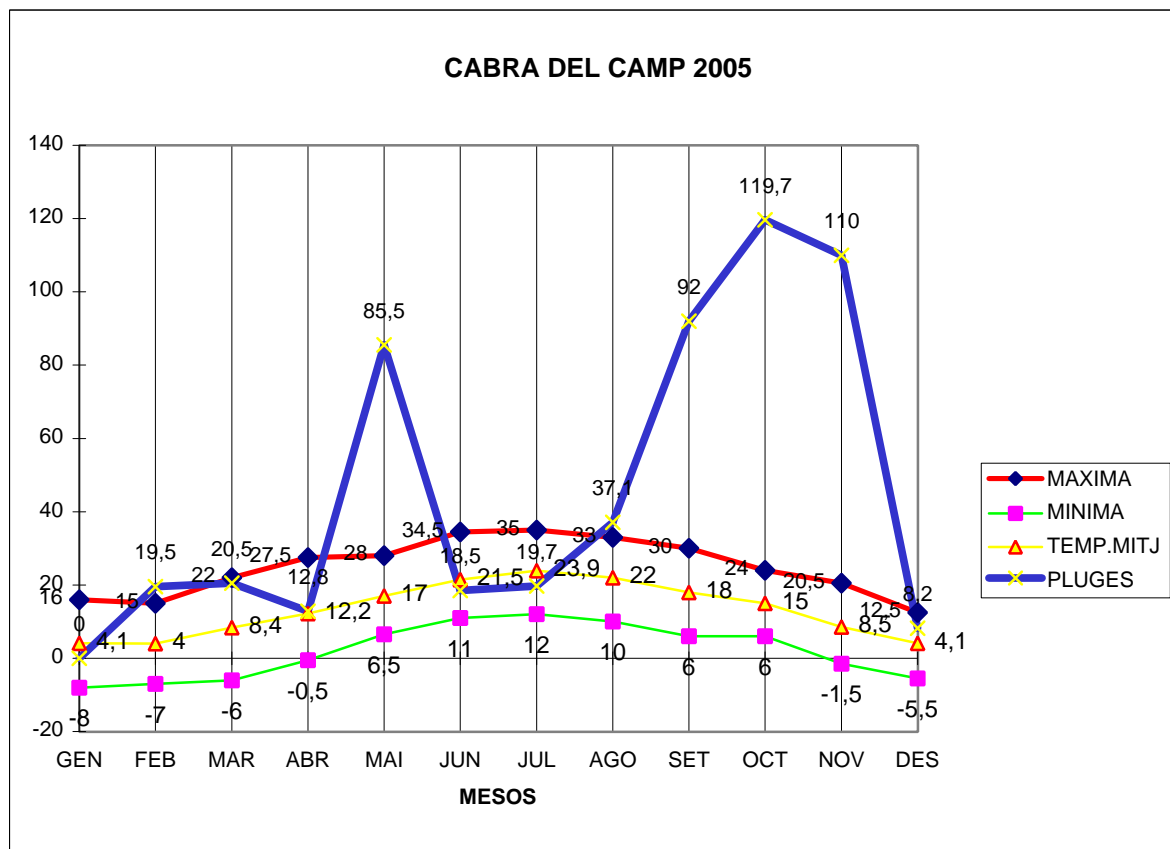

# CABRA DEL CAMP 2005

MAXIMA MINIMA TEMP.MITJ PLUGES

MES	MAXIMA	MINIMA	TEMP.MITJ	PLUGES
GEN	16	-8	4,1	0
FEB	15	-7	4	19,5
MAR	22	-6	8,4	20,5
ABR	27,5	-0,5	12,2	12,8
MAI	28	6,5	17	85,5
JUN	34,5	11	21,5	18,5
JUL	35	12	23,9	19,7
AGO	33	10	22	37,1
SET	30	6	18	92
OCT	24	6	15	119,7
NOV	20,5	-1,5	8,5	110
DES	12,5	-5,5	4,1	8,2

TOTAL	.....	.....	.....	.....
	298	23	158,7	543,5

MÀXIMA 35,0 EL MES DE JULIOL DIA 16

MÍNIMA -8,0 EL MES DE GENER DIA 27

MITJANA ANUAL 13,2

PLUG. 119,7 l/m<sup>2</sup> EL MES D'OCTUBRE

DIA MÉS PLUJÓS EL 17 DE MAIG AMB 61,0 l/m<sup>2</sup>

NEU: DIA 1 DE MARÇ AMB 1,8 CM DE NEU