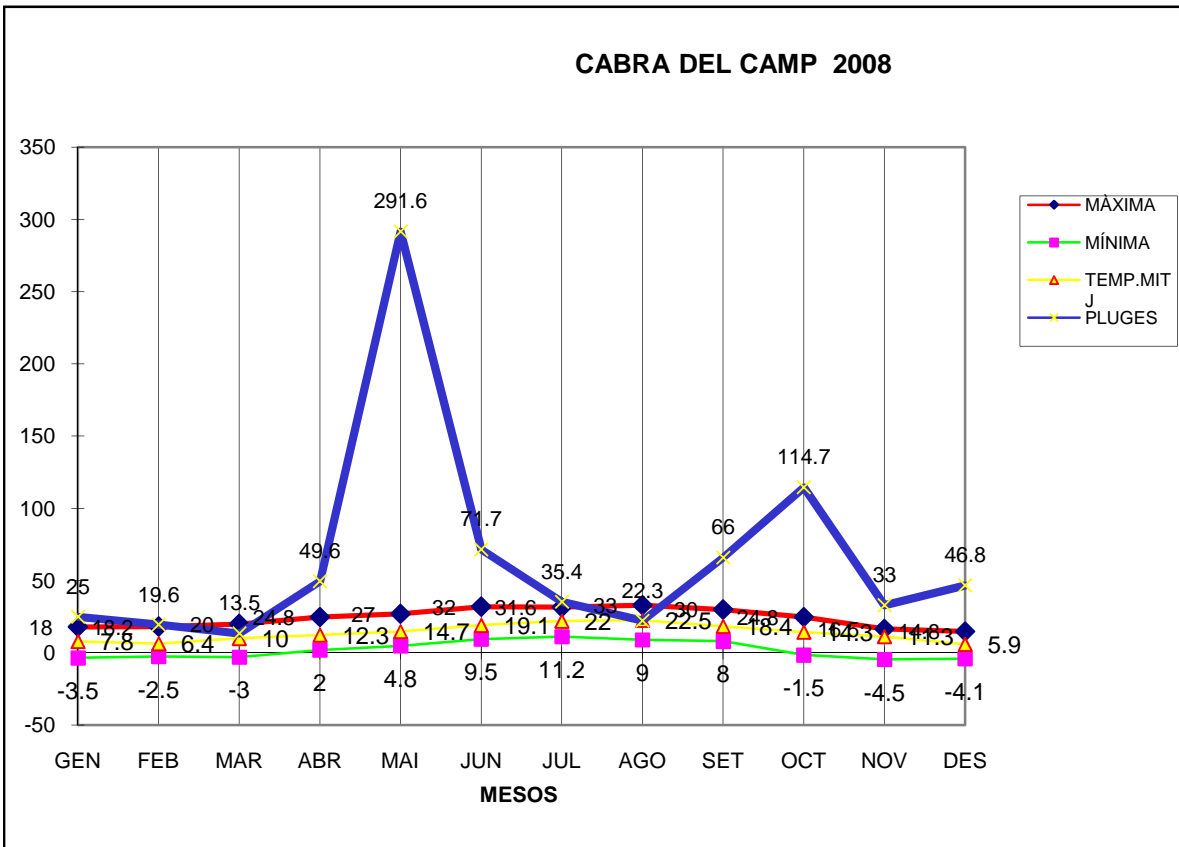

CABRA DEL CAMP 2008

MÀXIMA MÍNIMA TEMP.MITJ PLUGES

GEN	18	-3.5	7.8	25
FEB	18.2	-2.5	6.4	19.6
MAR	20	-3	10	13.5
ABR	24.8	2	12.3	49.6
MAI	27	4.8	14.7	291.6
JUN	32	9.5	19.1	71.7
JUL	31.6	11.2	22	35.4
AGO	33	9	22.5	22.3
SET	30	8	18.4	66
OCT	24.8	-1.5	14.3	114.7
NOV	16.5	-4.5	11.3	33
DES	14.8	-4.1	5.9	46.8

TOTAL	290.7	25.4	164.7	789.2
-------	-------	------	-------	-------

MÀXIMA 33,0 AGOST DIA 12

MÍNIMA -4,5 NOVENBRE DIA 27

MITJANA ANUAL 13.7

PLUGES 291,6 l/m2 MES DE MAIG

DIA MÉS PLUJÓS 52,5 l/m2 DIA 11 DE MAIG

NEU.....DIA 4 DE MARÇ 11/m2 AMB AIGUA NEU

DIA 29 D'OCTUBRE 40 l/m2 AMB AIGUA NEU

DIA 2 DE NOVENBRE ÉS VA FORMAR UN FORT TORNADO