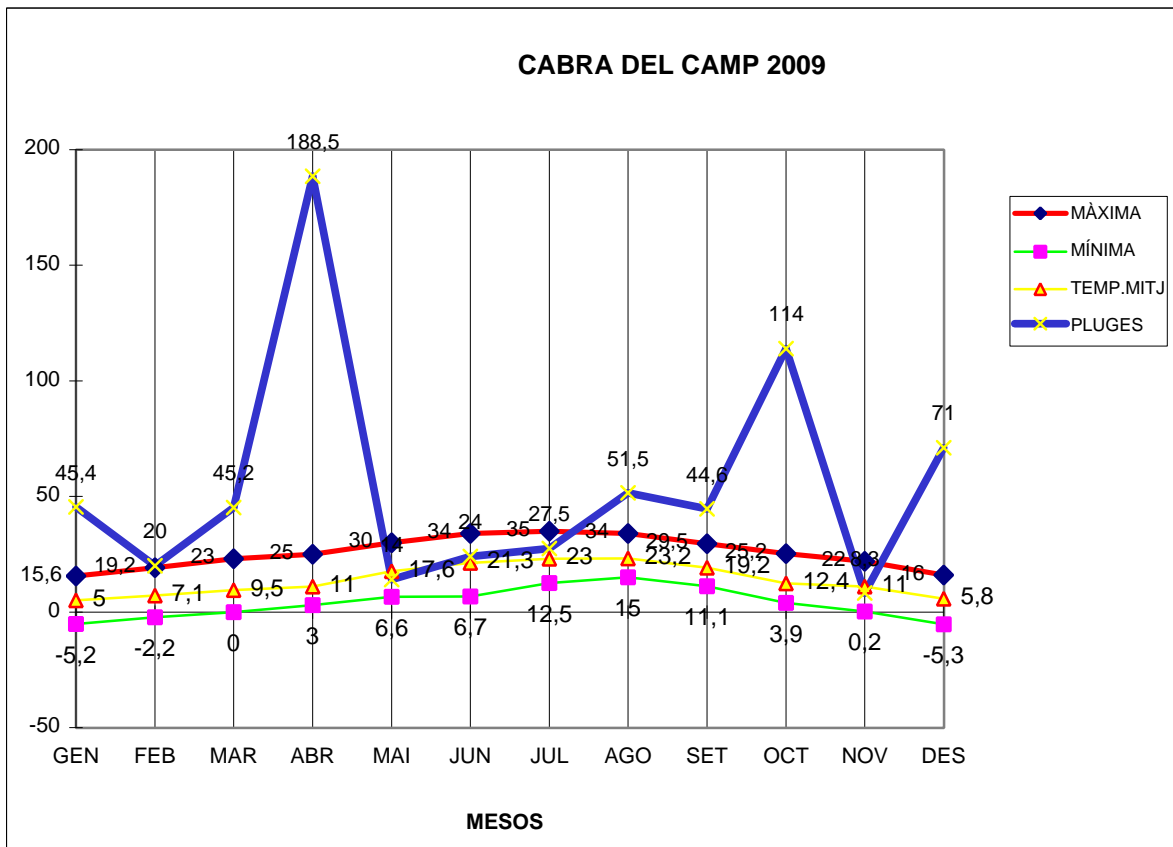

CABRA DEL CAMP 2009

MÀXIMA MÍNIMA TEMP.MITJ PLUGES

GEN	15,6	-5,2	5	45,4
FEB	19,2	-2,2	7,1	20
MAR	23	0	9,5	45,2
ABR	25	3	11	188,5
MAI	30	6,6	17,6	14
JUN	34	6,7	21,3	24
JUL	35	12,5	23	27,5
AGO	34	15	23,2	51,5
SET	29,5	11,1	19,2	44,6
OCT	25,2	3,9	12,4	114
NOV	22	0,2	11	8,3
DES	16	-5,3	5,8	71

TOTAL	308,5	46,3	166,1	654
-------	-------	------	-------	-----

MÀXIMA 35,0 JULIOL DIA 1

MÍNIMA -5,3 DESEMBRE DIA 20

MITJANA ANUAL 13,8

PLUGES 188,5 l/m2 MES D'ABRIL

DIA MÉS PLUJÓS 51,0 l/m2 DIA 19 D'ABRIL

NEU.....DIA 8 DE GENER NEU A LES MUNTANYES

DIES 14,15 I 16 DE GENER 4 CM DE NEU

DIA 20 DE GENER 2 CM DE NEU