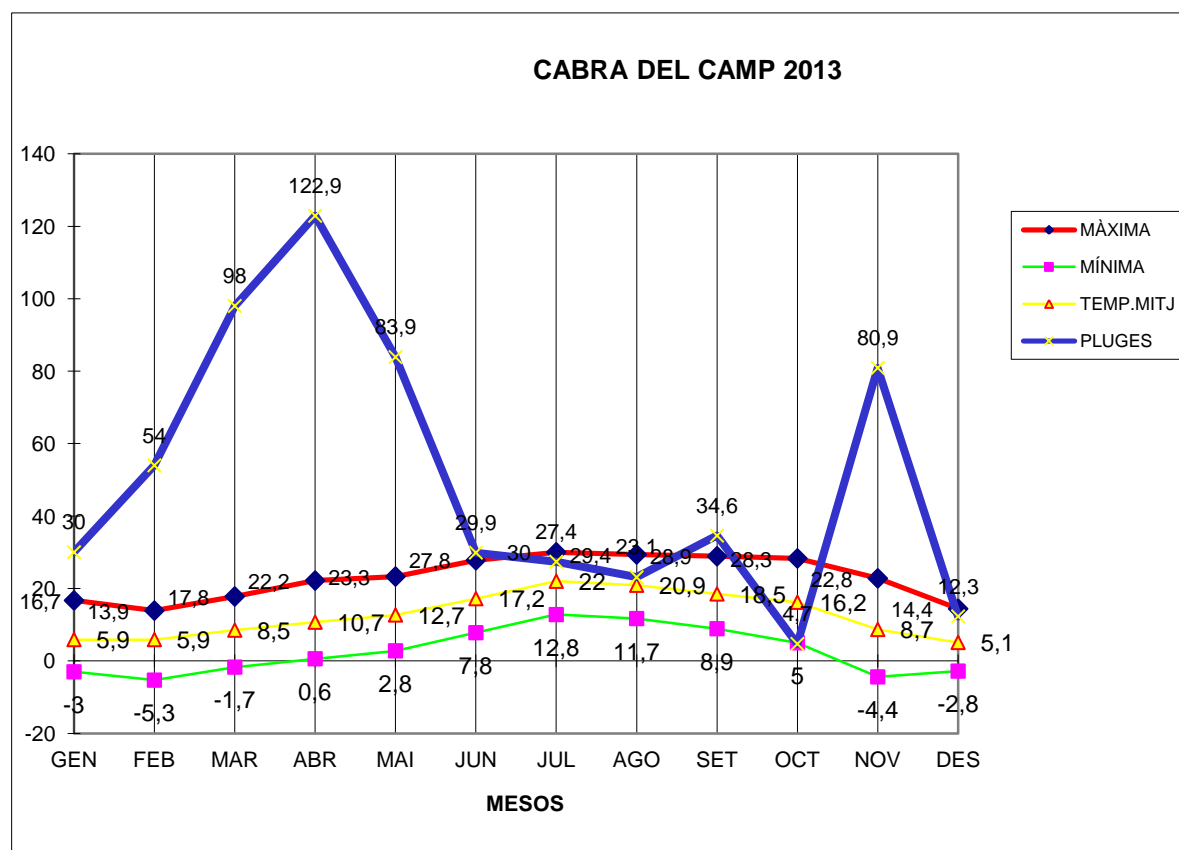

CABRA DEL CAMP 2013

MÀXIMA MÍNIMA TEMP.MITJ PLUGES

GEN	16,7	-3	5,9	30
FEB	13,9	-5,3	5,9	54
MAR	17,8	-1,7	8,5	98
ABR	22,2	0,6	10,7	122,9
MAI	23,3	2,8	12,7	83,9
JUN	27,8	7,8	17,2	29,9
JUL	30	12,8	22	27,4
AGO	29,4	11,7	20,9	23,1
SET	28,9	8,9	18,5	34,6
OCT	28,3	5	16,2	4,7
NOV	22,8	-4,4	8,7	80,9
DES	14,4	-2,8	5,1	12,3

TOTAL	275,5	32,4	152,3	601,7
-------	-------	------	-------	-------

MÀXIMA 30,0 JULIOL DIA 28

MÍNIMA -5,3 FEBRER DIA 27

MITJANA ANUAL 12,6

PLUGES 122,9 l/m2 MES D'ABRIL

DIA MÉS PLUJÓS 50,5 l/m2 DIA 15 DE MAIG