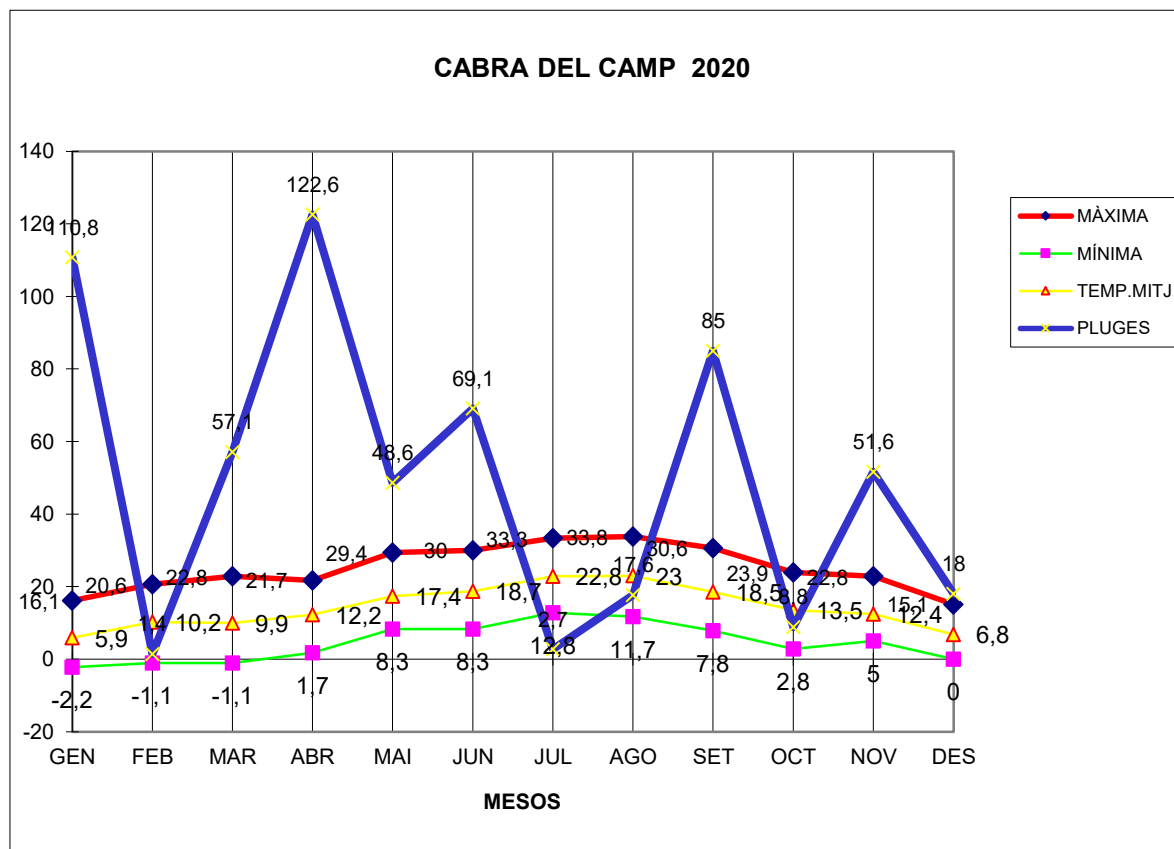

CABRA DEL CAMP 2020

MÀXIMA MÍNIMA TEMP.MITJ PLUGES

	MÀXIMA	MÍNIMA	TEMP.MITJ	PLUGES
GEN	16,1	-2,2	5,9	110,8
FEB	20,6	-1,1	10,2	1,4
MAR	22,8	-1,1	9,9	57,1
ABR	21,7	1,7	12,2	122,6
MAI	29,4	8,3	17,4	48,6
JUN	30	8,3	18,7	69,1
JUL	33,3	12,8	22,8	2,7
AGO	33,8	11,7	23	17,6
SET	30,6	7,8	18,5	85
OCT	23,9	2,8	13,5	8,8
NOV	22,8	5	12,4	51,6
DES	15,1	0	6,8	18

TOTAL	300,1	54	171,3	593,3
-------	-------	----	-------	-------

MÀXIMA 33,8 AGOST DIA 1

MÍNIMA -2,2 GENER DIA 13

MITJANA ANUAL 14,2

PLUGES 122,6 l/m² MES D'ABRIL

DIA MÉS PLUJÓS 73,2 l/m² DIA 21 DE GENER