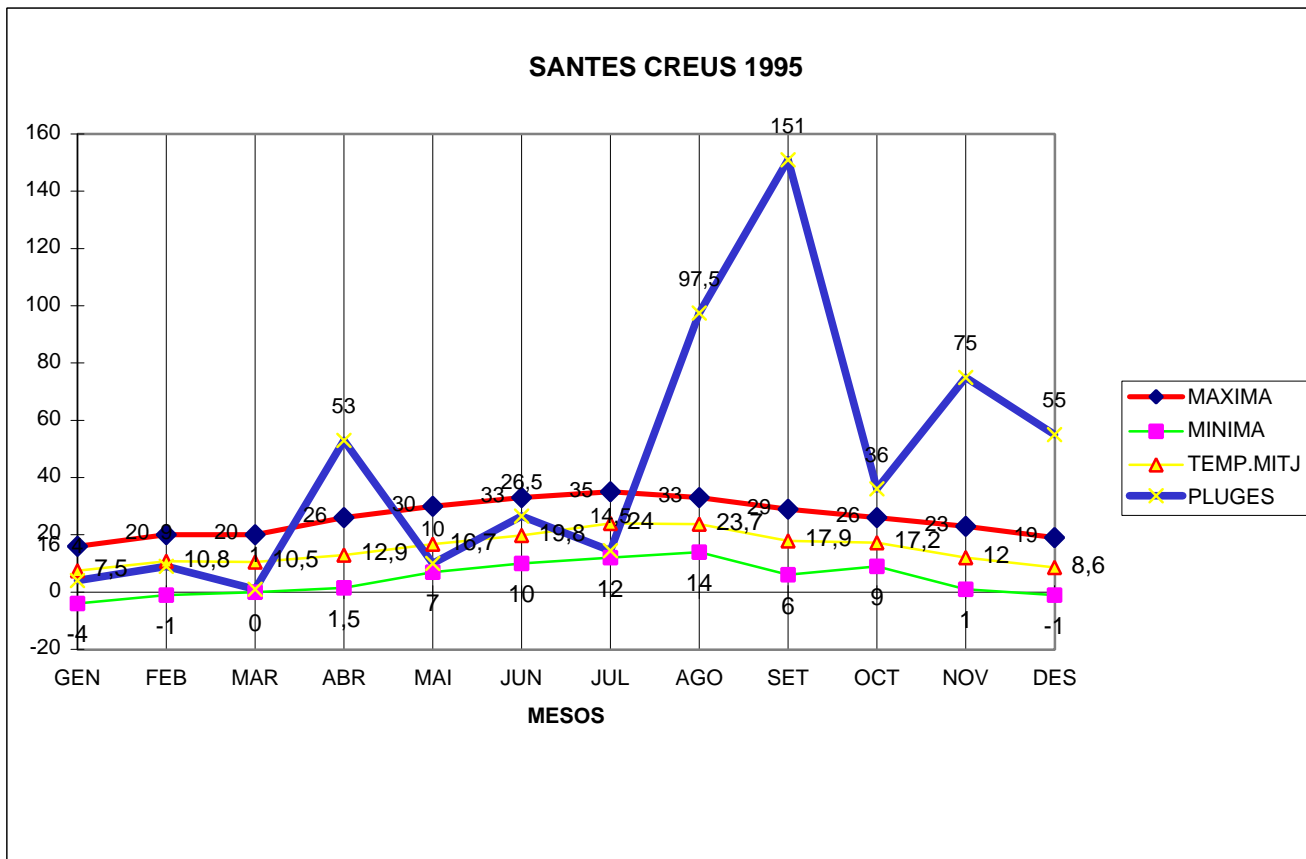

SANTES CREUS 1995

MAXIMA MINIMA TEMP.MITJ PLUGES

GEN	16	-4	7,5	4
FEB	20	-1	10,8	9
MAR	20	0	10,5	1
ABR	26	1,5	12,9	53
MAI	30	7	16,7	10
JUN	33	10	19,8	26,5
JUL	35	12	24	14,5
AGO	33	14	23,7	97,5
SET	29	6	17,9	151
OCT	26	9	17,2	36
NOV	23	1	12	75
DES	19	-1	8,6	55

TOTAL
	310	54,5	181,6	532,5

MÀXIMA 35 JULIOL DIA 22

MÍNIMA -4 GENER DIA 5

MITJANA ANUAL 15,1

PLUGES 151 l/m2 MES DE SETEMBRE

DIA MÉS PLUJÓS 89 l/m2 DIA 18 DE SETEMBRE