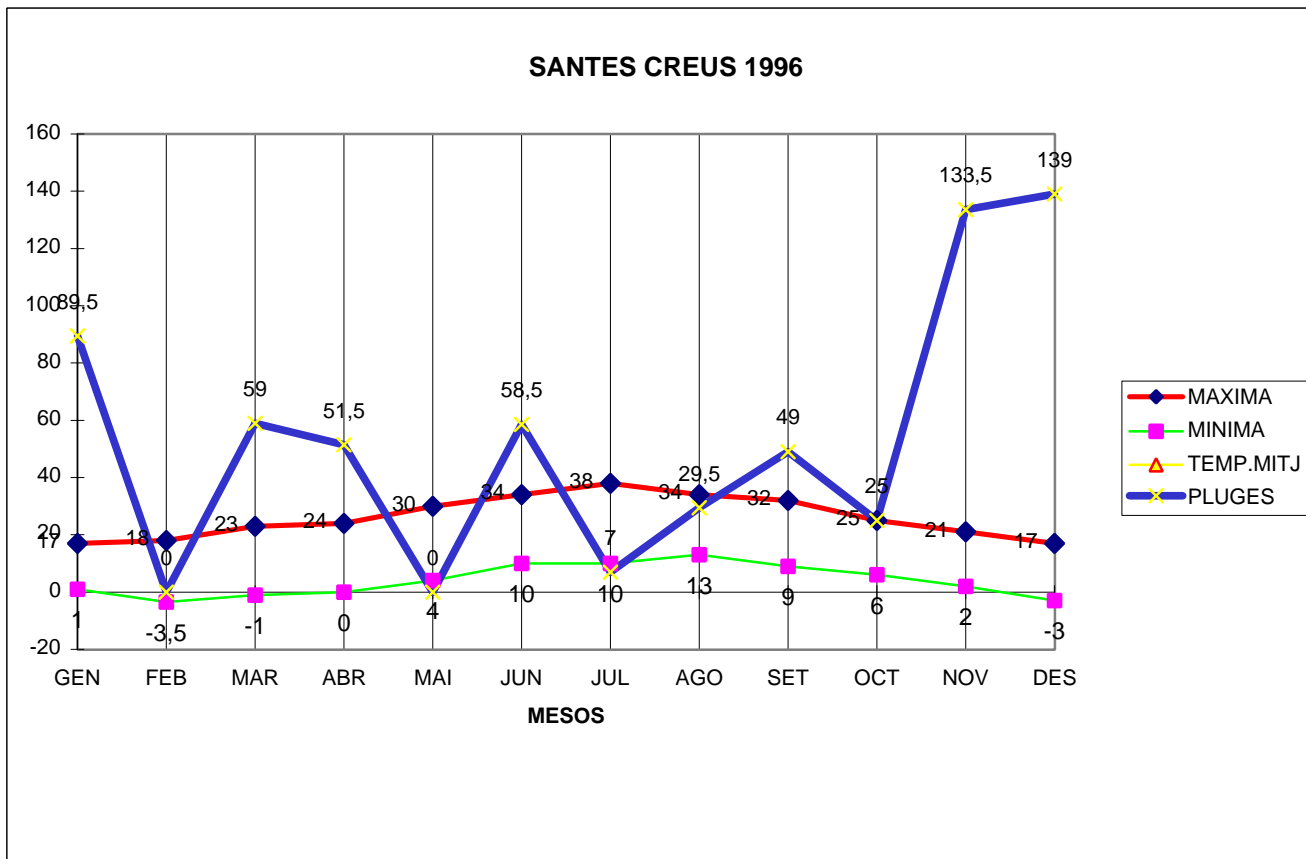

SANTES CREUS 1996

MAXIMA MINIMA TEMP.MITJ PLUGES

GEN	17	1	89,5
FEB	18	-3,5	(ip)
MAR	23	-1	59
ABR	24	0	51,5
MAI	30	4	0
JUN	34	10	58,5
JUL	38	10	7
AGO	34	13	29,5
SET	32	9	49
OCT	25	6	25
NOV	21	2	133,5
DES	17	-3	139

TOTAL
 313 47,5 0 641,5

MÀXIMA 38 JULIOL DIA 25

MÍNIMA -3,5 FEBRER DIA 21

MITJANA ANUAL 14,6

PLUGES 139 l/m2 MES DE DESEMBRE

DIA MÉS PLUJÓS 42 l/m2 DIA 7 DE MAIG