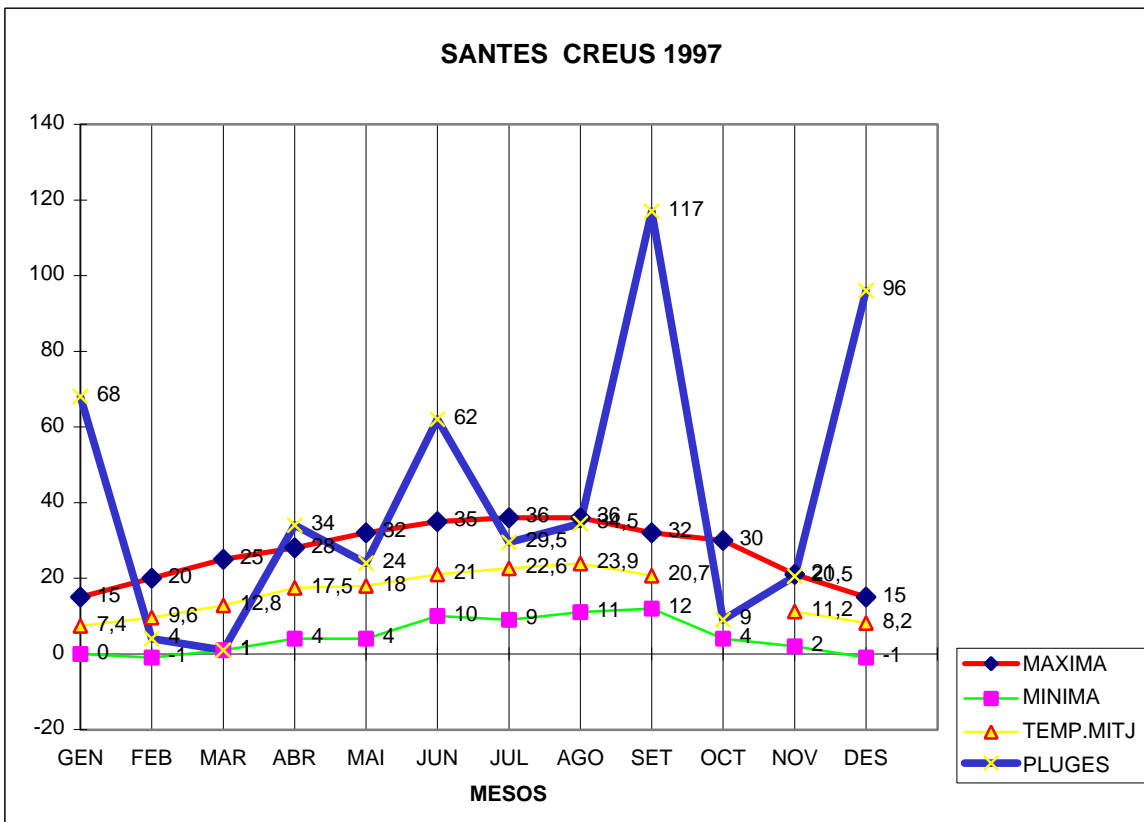

SANTES CREUS 1997

MAXIMA MINIMA TEMP.MITJ PLUGES

GEN	15	0	7,4	68
FEB	20	-1	9,6	4
MAR	25	1	12,8	1
ABR	28	4	17,5	34
MAI	32	4	18	24
JUN	35	10	21	62
JUL	36	9	22,6	29,5
AGO	36	11	23,9	34,5
SET	32	12	20,7	117
OCT	30	4		9
NOV	21	2	11,2	20,5
DES	15	-1	8,2	96

TOTAL	.....	.....	.....	.....
	325	55	172,9	499,5

MITJANA ANUAL 15,9  
 MAX. 36 JULIOL DIA 30  
 36 AGOST DIA 14  
 MIN. -1 FEBRER DIA 7  
 -1 DESEMBRE DIA 14

PLUG. 117 MES DE SETEMBRE  
 60 DIA 13 DE SETEMBRE