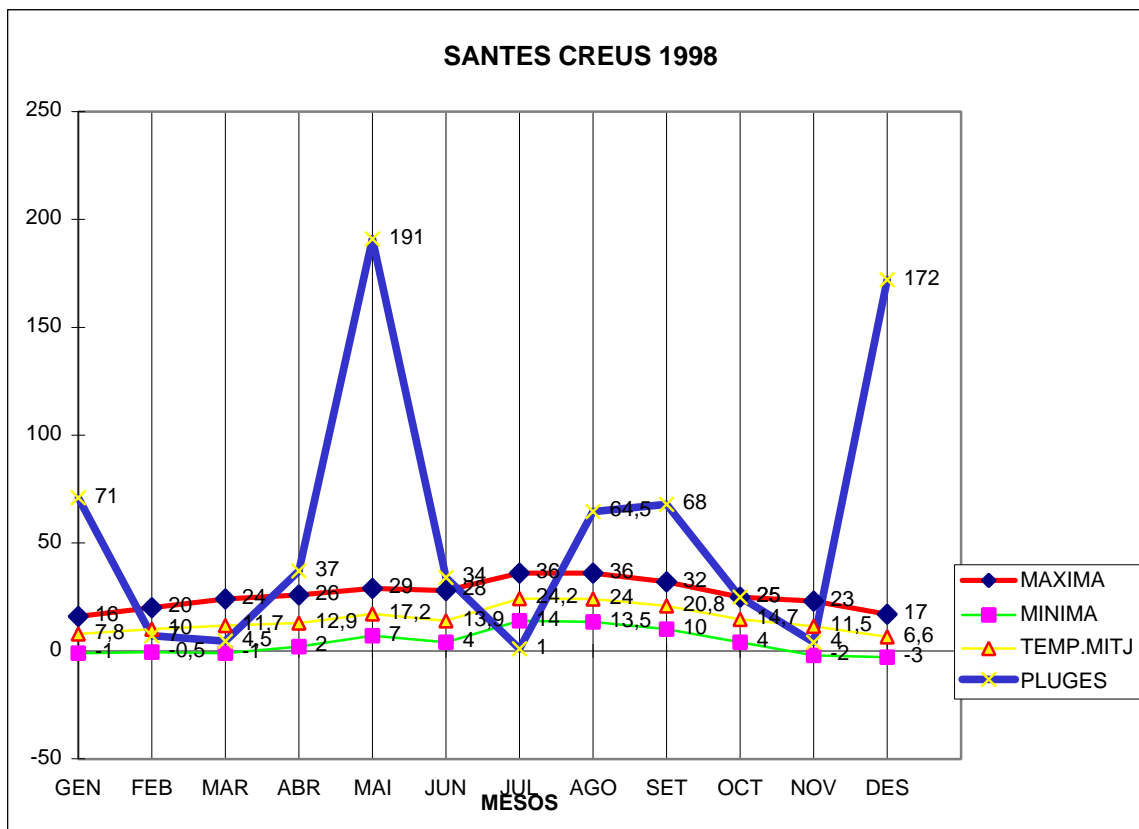

SANTES CREUS 1998

MAXIMA MINIMA TEMP.MITJ PLUGES

GEN	16	-1	7,8	71
FEB	20	-0,5	10	7
MAR	24	-1	11,7	4,5
ABR	26	2	12,9	37
MAI	29	7	17,2	191
JUN	28	4	13,9	34
JUL	36	14	24,2	1
AGO	36	13,5	24	64,5
SET	32	10	20,8	68
OCT	25	4	14,7	25
NOV	23	-2	11,5	4
DES	17	-3	6,6	172

TOTAL
 312 47 175,3 679

MAX.36 JULIOL DIA23 , 36 AGOST DIA 17

MIN. -3,0 DESEMBRE DIA 26

MITJANA ANUAL 14,6

PLUG. 191.0 l/m2 EL MES DE MAIG

DIA MÉS PLUJÓS 140,0 l/m2 EL MES DE MAIG DIA 27