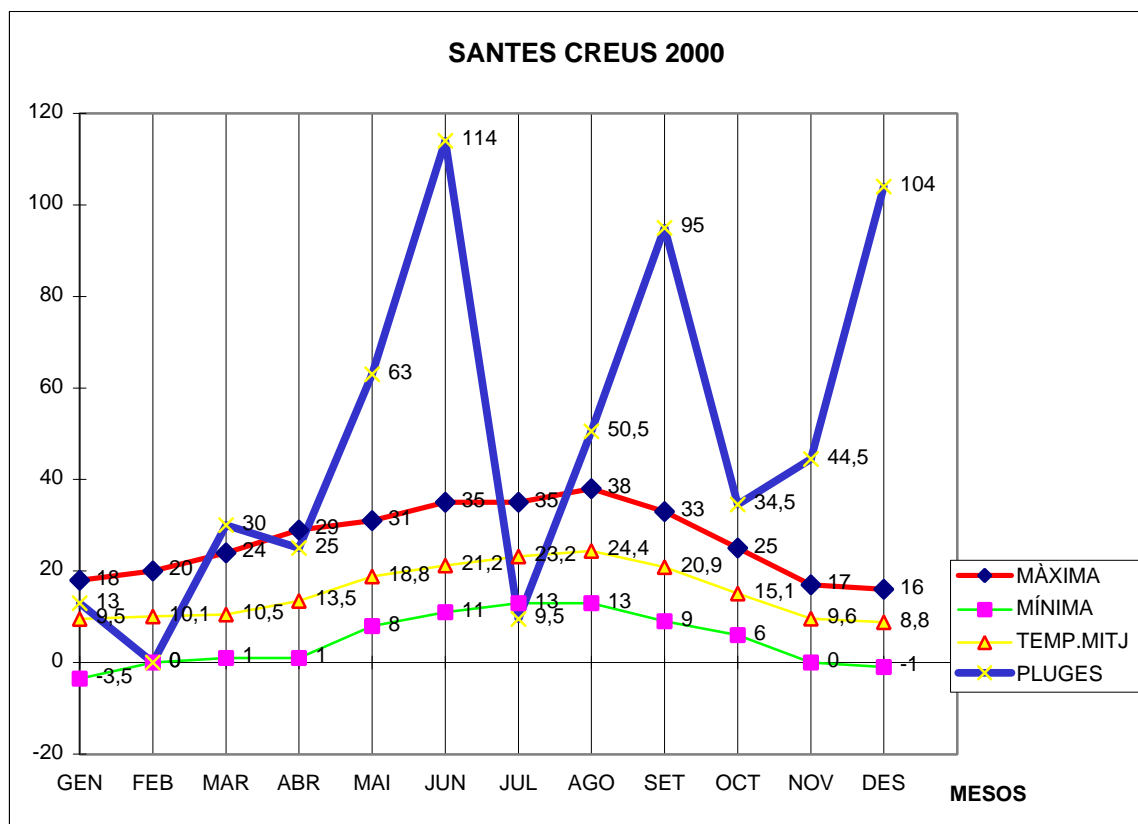

SANTES CREUS 2000

MÀXIMA MÍNIMA TEMP.MITJ PLUGES

GEN	18	-3,5	9,5	13
FEB	20	0	10,1	0
MAR	24	1	10,5	30
ABR	29	1	13,5	25
MAI	31	8	18,8	63
JUN	35	11	21,2	114
JUL	35	13	23,2	9,5
AGO	38	13	24,4	50,5
SET	33	9	20,9	95
OCT	25	6	15,1	34,5
NOV	17	0	9,6	44,5
DES	16	-1	8,8	104

TOTAL
	321	57,5	185,6	583

MÀX. 38,0 D'AGOST DIA 24

MÍN. -3,5 GENER DIA 25

MITJANA 15,4

PLUG. 114,0 l/m2 EL MÉS DE DESEMBRE

DIA MÉS PLUJÓS EL 10 DE JUNY AMB 85,0 l/m2