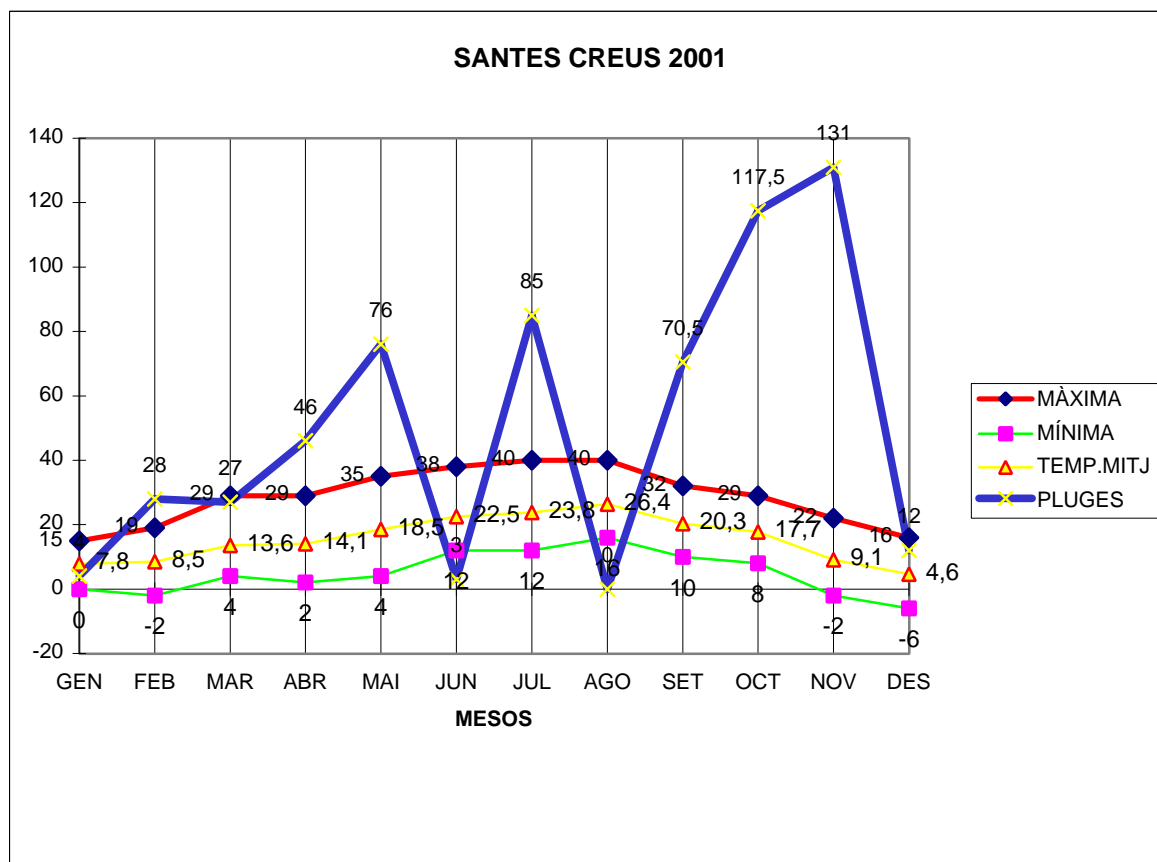

# SANTES CREUS 2001

MÀXIMA MÍNIMA TEMP.MITJ PLUGES

GEN	15	0	7,8	4
FEB	19	-2	8,5	28
MAR	29	4	13,6	27
ABR	29	2	14,1	46
MAI	35	4	18,5	76
JUN	38	12	22,5	3
JUL	40	12	23,8	85
AGO	40	16	26,4	0
SET	32	10	20,3	70,5
OCT	29	8	17,7	117,5
NOV	22	-2	9,1	131
DES	16	-6	4,6	12

TOTAL	.....	.....	.....	.....
	344	58	186,9	600

MÀXIMA 40,0 JULIOL DIA 31 NEU 14 I 15 DE DESEMBRE AMB 12 CM.

40,0 AGOST DIA 1

MÍNIMA -6,0 DESEMBRE DIA 25

MITJANA 15.5

PLUG. 131,0 l/m2 EL MES DE NOVEMBRE

DIA MÉS PLUJÓS EL 16 DE NOVEMBRE AMB 61,0 l/m2