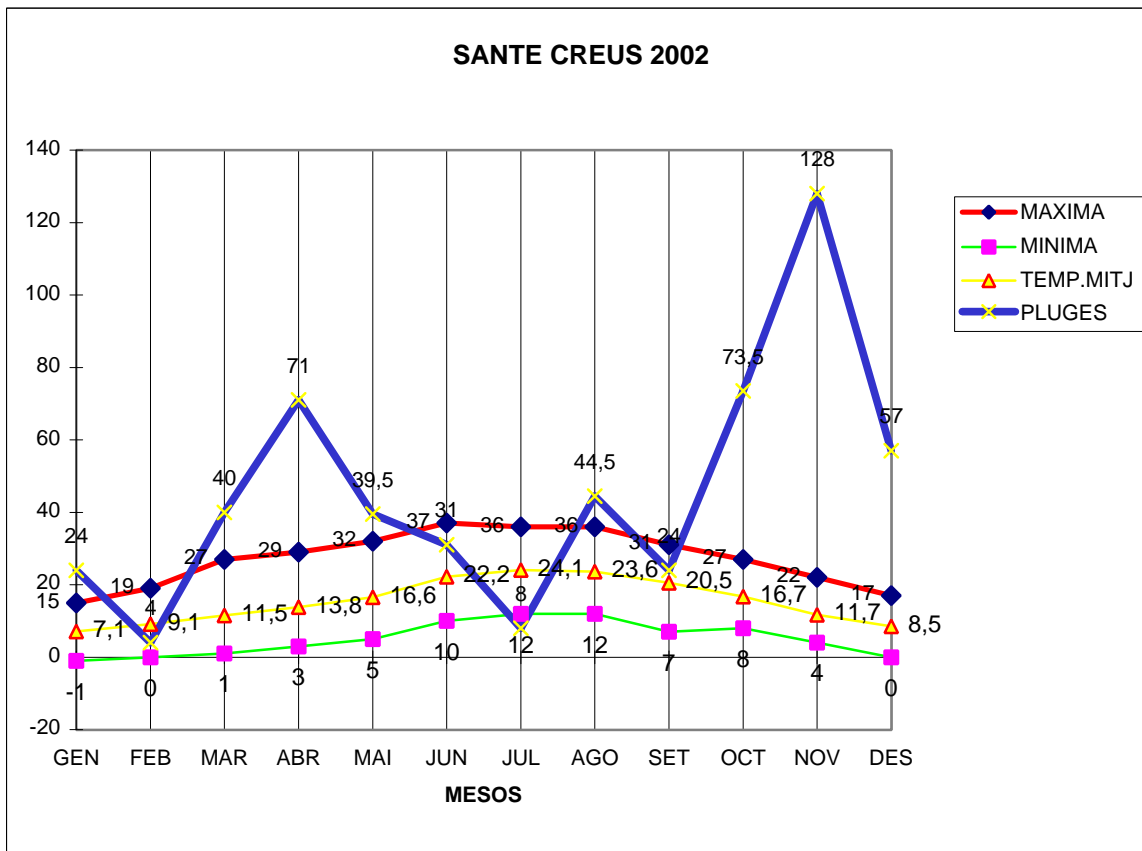

# SANTES CREUS 2002

MAXIMA      MINIMA      TEMP.MITJ PLUGES

GEN	15	-1	7,1	24
FEB	19	0	9,1	4
MAR	27	1	11,5	40
ABR	29	3	13,8	71
MAI	32	5	16,6	39,5
JUN	37	10	22,2	31
JUL	36	12	24,1	8
AGO	36	12	23,6	44,5
SET	31	7	20,5	24
OCT	27	8	16,7	73,5
NOV	22	4	11,7	128
DES	17	0	8,5	57

TOTAL	.....	.....	.....	.....
	328	61	185,4	544,5

MÀX. 37,0 EL MES DE JUNY DIES 22 , 23

MÍN. -1,0 EL MES DE GENER DIES 12 , 17

MITJANA ANUAL 15,4

PLUG. 128,0 l/m<sup>2</sup> EL MES DE NOVEMBRE

DIA MÉS PLUJÓS EL 9 D' OCTUBRE AMB 58,0 l/m<sup>2</sup>