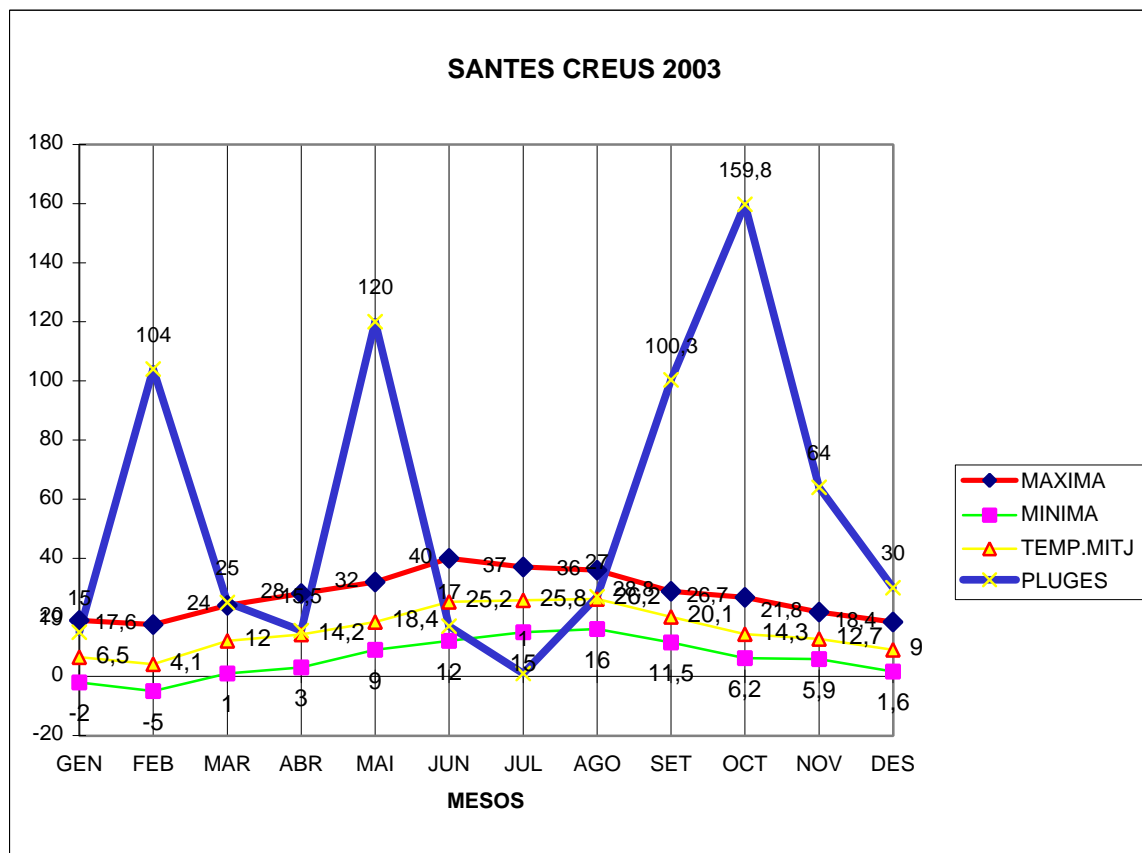

SANTES CREUS 2003

MAXIMA MINIMA TEMP.MITJ PLUGES

GEN	19	-2	6,5	15
FEB	17,6	-5	4,1	104
MAR	24	1	12	25
ABR	28	3	14,2	15,5
MAI	32	9	18,4	120
JUN	40	12	25,2	17
JUL	37	15	25,8	1
AGO	36	16	26,2	27
SET	28,8	11,5	20,1	100,3
OCT	26,7	6,2	14,3	159,8
NOV	21,8	5,9	12,7	64
DES	18,4	1,6	9	30

TOTAL
	329,3	74,2	188,5	678,6

MÀXIMA 37 JULIOL DIA 13

MÍNIMA -5 FEBRER DIA 17

MITJANA ANUAL 15,7

PLUGES 159 l/m2 MES D'OCTUBRE

DIA MÉS PLUJÓS 42 l/m2 DIA 7 DE MAIG

NEU 2cm DIA 18 FEBRER