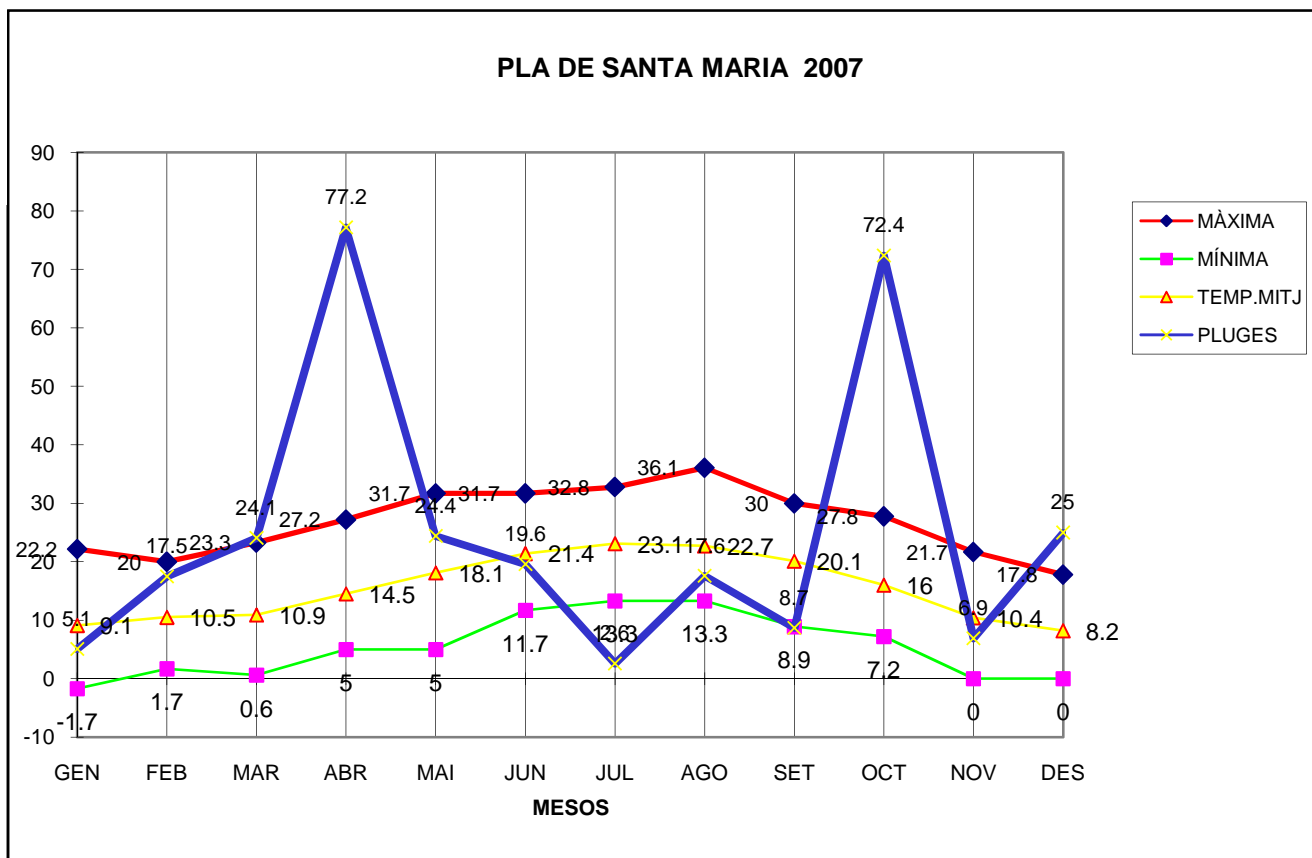

PLA DE SANTA MARIA 2007

MÀXIMA MÍNIMA TEMP.MITJ PLUGES

	MÀXIMA	MÍNIMA	TEMP.MITJ	PLUGES
GEN	22.2	-1.7	9.1	5.1
FEB	20	1.7	10.5	17.5
MAR	23.3	0.6	10.9	24.1
ABR	27.2	5	14.5	77.2
MAI	31.7	5	18.1	24.4
JUN	31.7	11.7	21.4	19.6
JUL	32.8	13.3	23.1	2.6
AGO	36.1	13.3	22.7	17.6
SET	30	8.9	20.1	8.7
OCT	27.8	7.2	16	72.4
NOV	21.7	0	10.4	6.9
DES	17.8	0	8.2	25

TOTAL	322.3	65	185	301.1
-------	-------	----	-----	-------

MÀXIMA 36,1 EL MES D'AGOST DIA 27  
MÍNIMA -1,7 EL MES DE GENER DIA 27  
MITJANA ANUAL 15,4  
PLUG. 77,2 l/m2 EL MES D'ABRIL  
DIA MÉS PLUJÓS EL 4 D'OCTUBRE AMB 56,4 l/m2