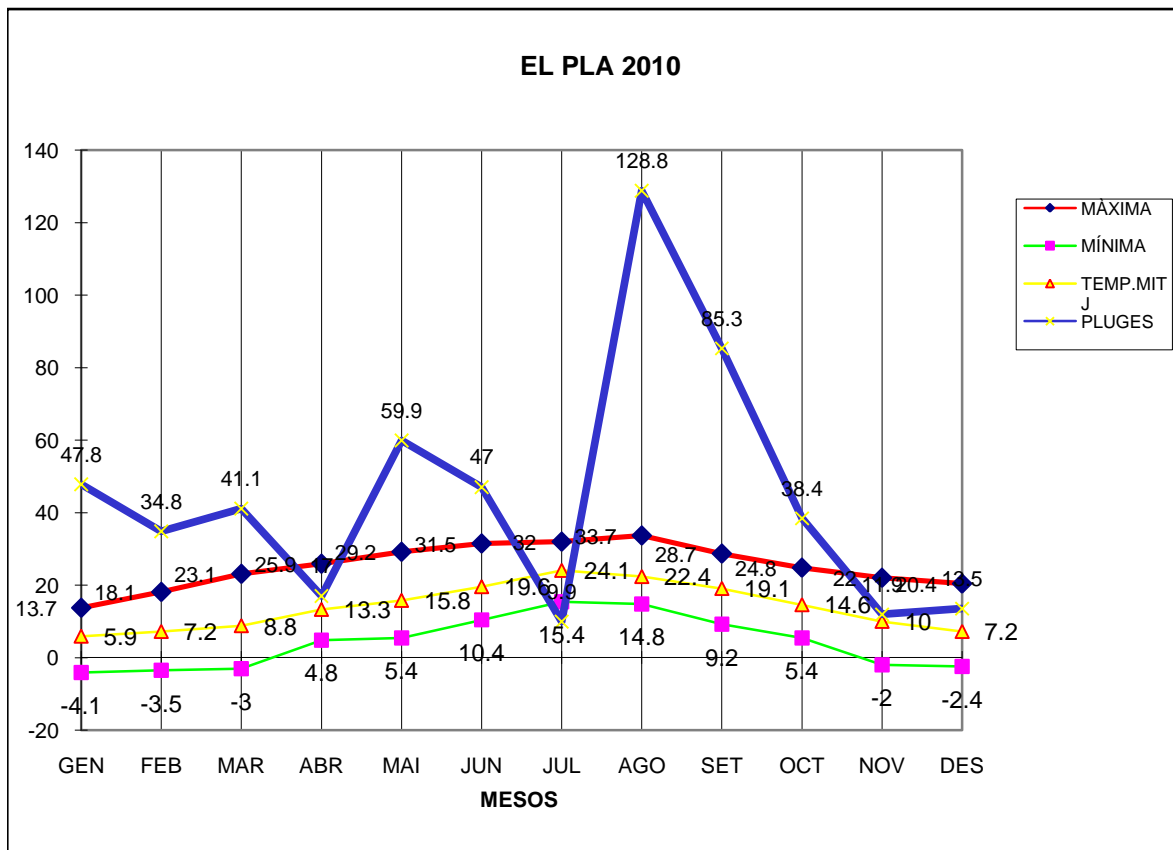

EL PLA 2010

MÀXIMA MÍNIMA TEMP.MITJ PLUGES

GEN	13.7	-4.1	5.9	47.8
FEB	18.1	-3.5	7.2	34.8
MAR	23.1	-3	8.8	41.1
ABR	25.9	4.8	13.3	17
MAI	29.2	5.4	15.8	59.9
JUN	31.5	10.4	19.6	47
JUL	32	15.4	24.1	9.9
AGO	33.7	14.8	22.4	128.8
SET	28.7	9.2	19.1	85.3
OCT	24.8	5.4	14.6	38.4
NOV	22	-2	10	11.9
DES	20.4	-2.4	7.2	13.5

TOTAL	303.1	50.4	168	535.4
-------	-------	------	-----	-------

MÀXIMA 33,7 AGOST DIA 27

MÍNIMA -4,1 GENER DIA 9

MITJANA ANUAL 14,0

PLUGES 128,8 l/m2 MES D'AGOST

DIA MÉS PLUJÓS 75,4 l/m2 DIA 12 D'AGOST