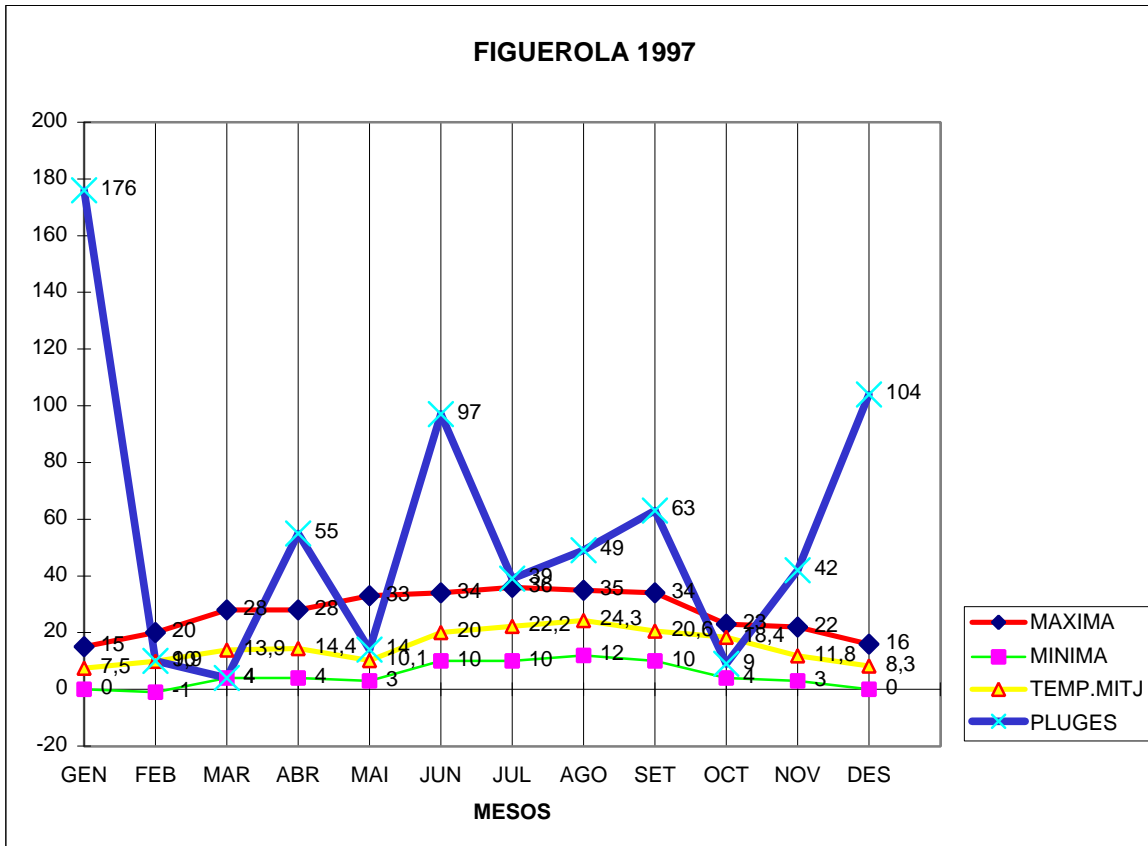

FIGUEROLA 1997

MAXIMA MINIMA TEMP.MITJ PLUGES

GEN	15	0	7,5	176
FEB	20	-1	9,9	10
MAR	28	4	13,9	4
ABR	28	4	14,4	55
MAI	33	3	10,1	14
JUN	34	10	20	97
JUL	36	10	22,2	39
AGO	35	12	24,3	49
SET	34	10	20,6	63
OCT	23	4	18,4	9
NOV	22	3	11,8	42
DES	16	0	8,3	104

TOTAL	324	59	181,4	662
-------	-----	----	-------	-----

MAX 36,0 JULIOL DIA 31
 MIN -1,0 FEBRER DI A10
 MITJ.ANUAL 15,1
 PLUG. 176,0 EL MES DE GENER
 DIA 18 DE DESEMBRE 70 L

NEU .. DIA 5 DE DI ESEMBRE
 2 A 3 CM DE NEU