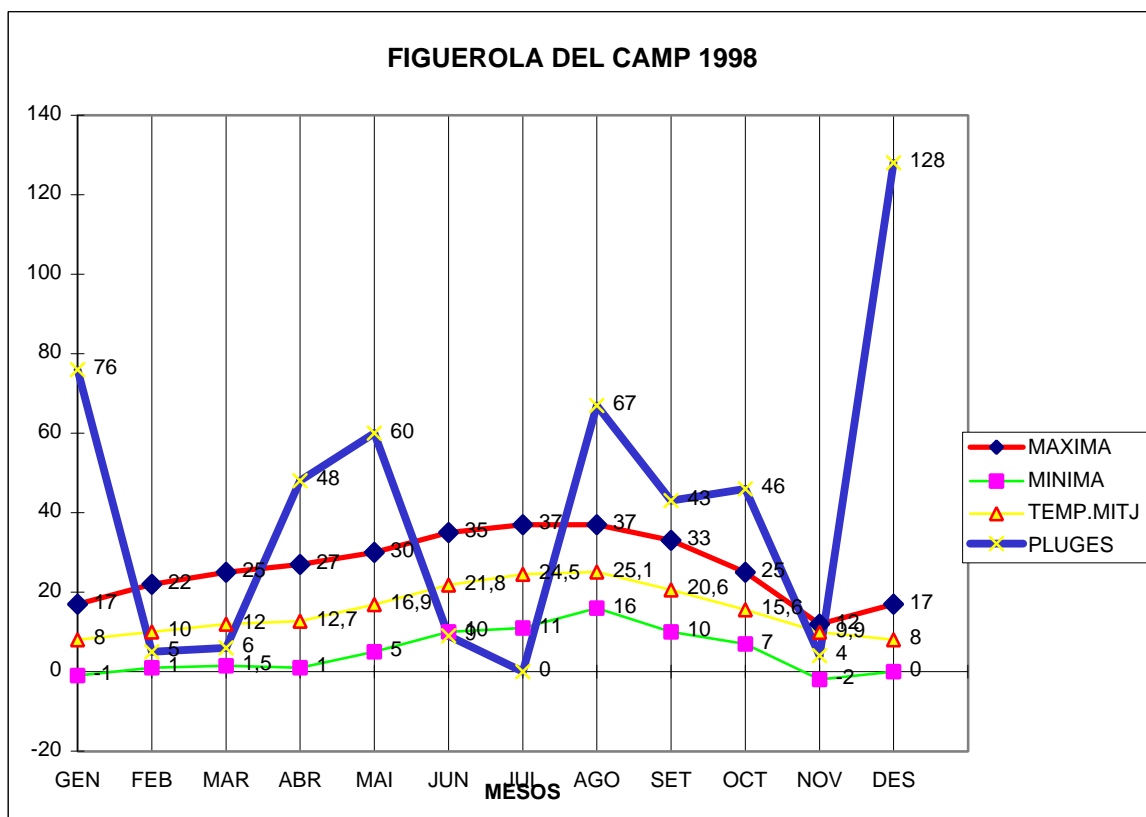

FIGUEROLA DEL CAMP 1998

MAXIMA MINIMA TEMP.MITJ PLUGES

	MAXIMA	MINIMA	TEMP.MITJ	PLUGES
GEN	17	-1	8	76
FEB	22	1	10	5
MAR	25	1,5	12	6
ABR	27	1	12,7	48
MAI	30	5	16,9	60
JUN	35	10	21,8	9
JUL	37	11	24,5	0
AGO	37	16	25,1	67
SET	33	10	20,6	43
OCT	25	7	15,6	46
NOV	12	-2	9,9	4
DES	17	0	8	128

TOTAL
	317	59,5	185,1	492

MA. 37 JUL OL DIA 19 , 37 AGOST DIA 11 i 12
 MIN. -2,0 NOVIEMBRE DIA 21
 MITJANA ANUAL 15,4
 PLUG, 128 l/m2 EL MES DE DESEMBRE
 DIA MÉS PLUJÓS 65 l/m2 EL MES DE DESEMBRE DIA 5