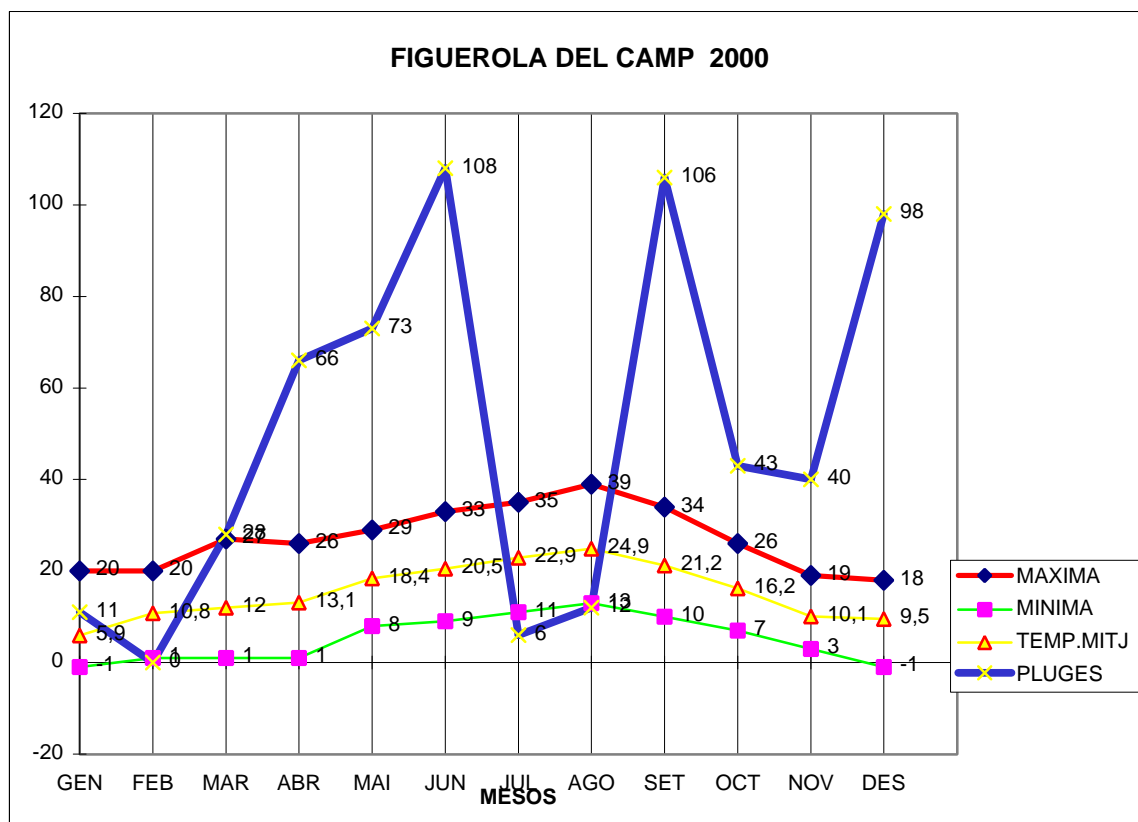

FIGUEROLA 2000

MAXIMA MINIMA TEMP.MITJ PLUGES

GEN	20	-1	5,9	11
FEB	20	1	10,8	0
MAR	27	1	12	28
ABR	26	1	13,1	66
MAI	29	8	18,4	73
JUN	33	9	20,5	108
JUL	35	11	22,9	6
AGO	39	13	24,9	12
SET	34	10	21,2	106
OCT	26	7	16,2	43
NOV	19	3	10,1	40
DES	18	-1	9,5	98

TOTAL
	326	62	185,5	591

MÀX. 39,0 AGOST DIA 24

MÍN. -1,0 GENER DIES 13, 23, 24

-1,0 DESEMBRE DIA 31

MITJANA 15,4

PLUG. 108,0 l/m2 EL MES DE JUNY

DIA MÉS PLUJÓS EL 10 DE JUNY AMB 67,0 l/m2