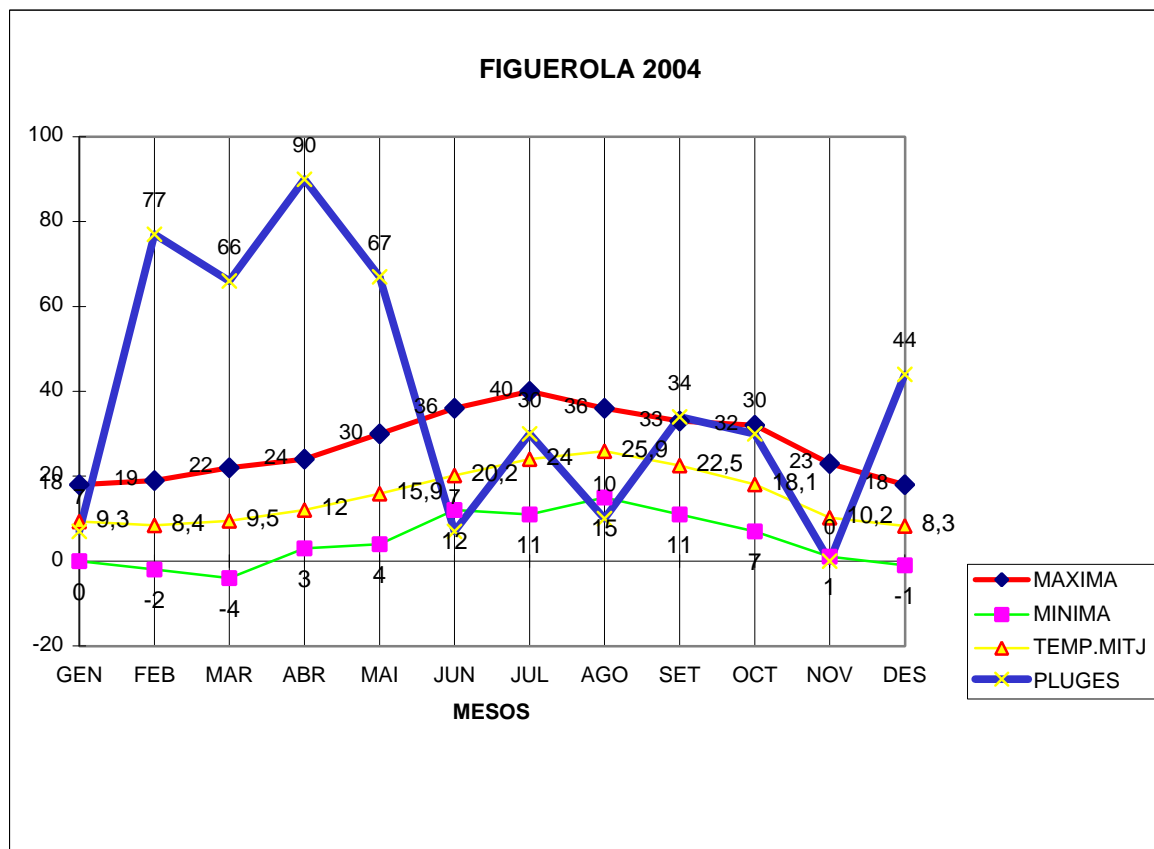

# FIGUEROLA 2004

MAXIMA      MINIMA      TEMP.MITJ PLUGES

GEN	18	0	9,3	7
FEB	19	-2	8,4	77
MAR	22	-4	9,5	66
ABR	24	3	12	90
MAI	30	4	15,9	67
JUN	36	12	20,2	7
JUL	40	11	24	30
AGO	36	15	25,9	10
SET	33	11	22,5	34
OCT	32	7	18,1	30
NOV	23	1	10,2	0
DES	18	-1	8,3	44

TOTAL	.....	.....	.....	.....
	331	57	184,3	462

**MÀXIMA 40,0 EL JULIOL DIA 23**  
**MÍNIMA -4,0 EL MARÇ DIA 1**  
**MITJANA ANUAL 15,3**  
**PLUG. 90,0 l/m2 EL MES D'ABRIL**  
**DIA MÉS PLUJÓS EL 29 DE MARÇ AMB 37,0 l/m2**