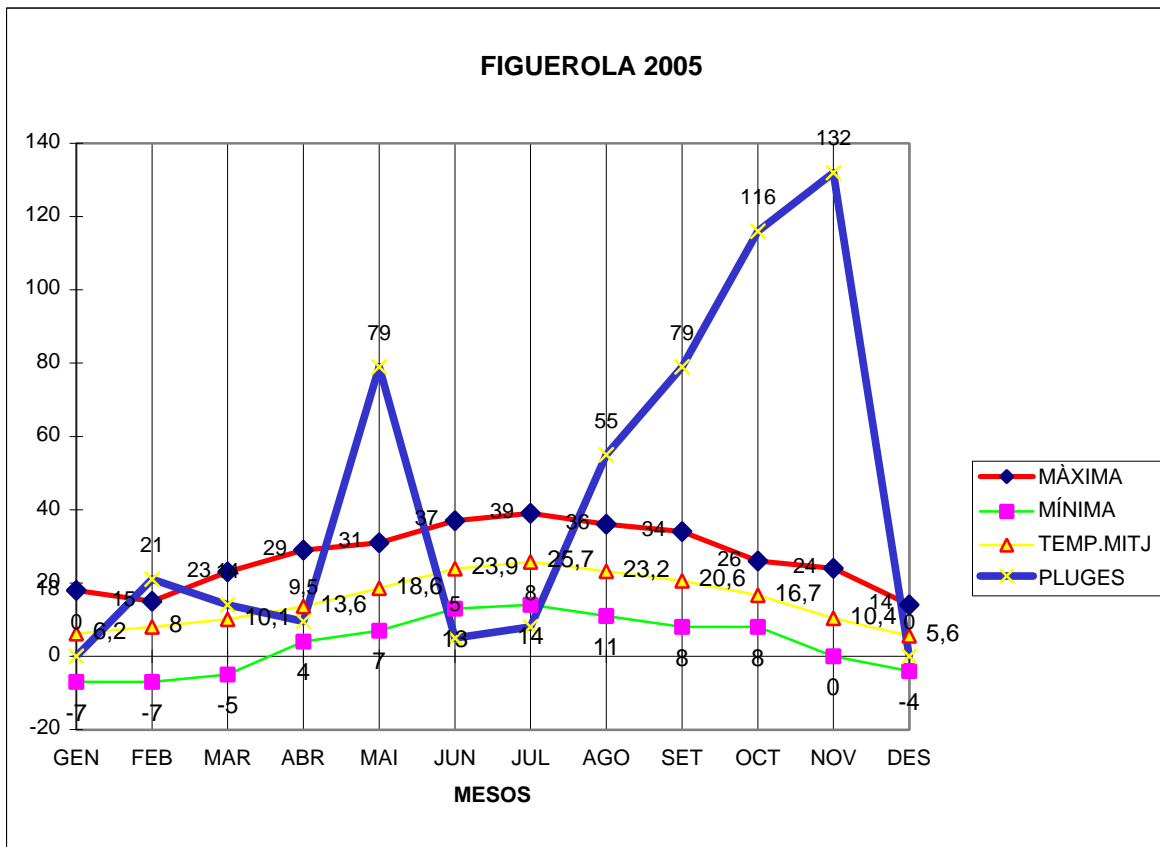

FIGUEROLA 2005

MÀXIMA MÍNIMA TEMP.MITJ PLUGES

GEN	18	-7	6,2	0
FEB	15	-7	8	21
MAR	23	-5	10,1	14
ABR	29	4	13,6	9,5
MAI	31	7	18,6	79
JUN	37	13	23,9	5
JUL	39	14	25,7	8
AGO	36	11	23,2	55
SET	34	8	20,6	79
OCT	26	8	16,7	116
NOV	24	0	10,4	132
DES	14	-4	5,6	0

TOTAL
	326	42	182,6	518,5

MÀXIMA 39,0 EL MES DE JULIOL DIA 16

MÍNIMA -7,0 EL MES DE GENER DIA 27

-7,0 EL MES DE FEBRER DIA 7

MITJANA ANUAL 15,2

PLUG.132,0 l/m2 EL MES DE NOVEMBRE

DIA MÉS PLUJÓS EL 13 DE NOVEMBRE AMB 65,0 l/m2