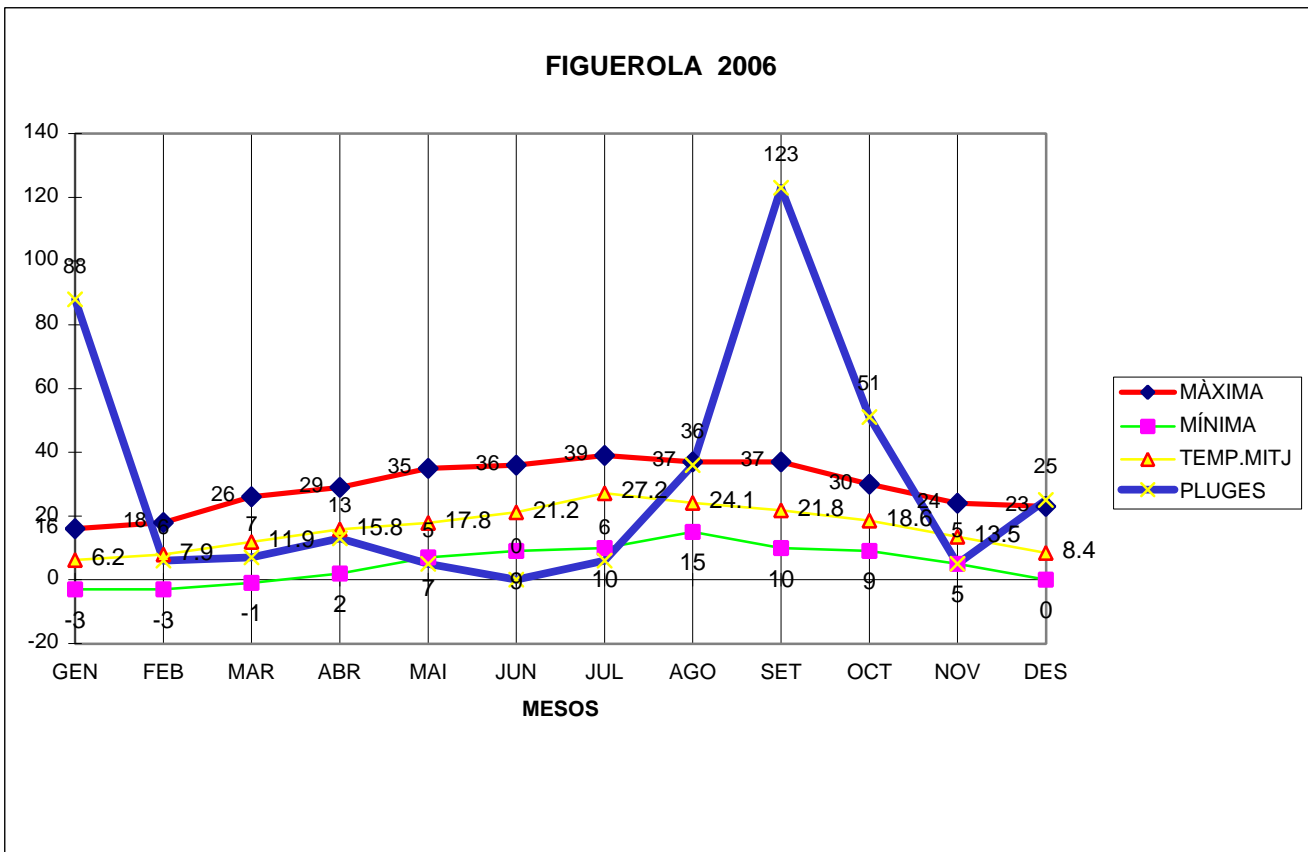

FIGUEROLA 2006

MÀXIMA MÍNIMA TEMP.MITJ PLUGES

	MÀXIMA	MÍNIMA	TEMP.MITJ	PLUGES
GEN	16	-3	6.2	88
FEB	18	-3	7.9	6
MAR	26	-1	11.9	7
ABR	29	2	15.8	13
MAI	35	7	17.8	5
JUN	36	9	21.2	0
JUL	39	10	27.2	6
AGO	37	15	24.1	36
SET	37	10	21.8	123
OCT	30	9	18.6	51
NOV	24	5	13.5	5
DES	23	0	8.4	25

TOTAL
 350 60 194.4 365

MÀXIMA 39,0 EL MES DE JULIOL DIES 12 I 26

MÍNIMA -3,0 EL MES DE GENER DIA 28

-3,0 EL MES DE FEBRER DIA 28

MITJANA ANUAL 16,2

PLUG. 123,3 l/m2 EL MES DE SETEMBRE

DIA MÉS PLUJÓS EL 14 DE SETEMBRE AMB 50,0 l/m2

NEU: VA CAURE NEU EL DIA 27 DE GENER 20 A 22 CM DE NEU

DIA 28 DE GENER 10 CM DE NEU