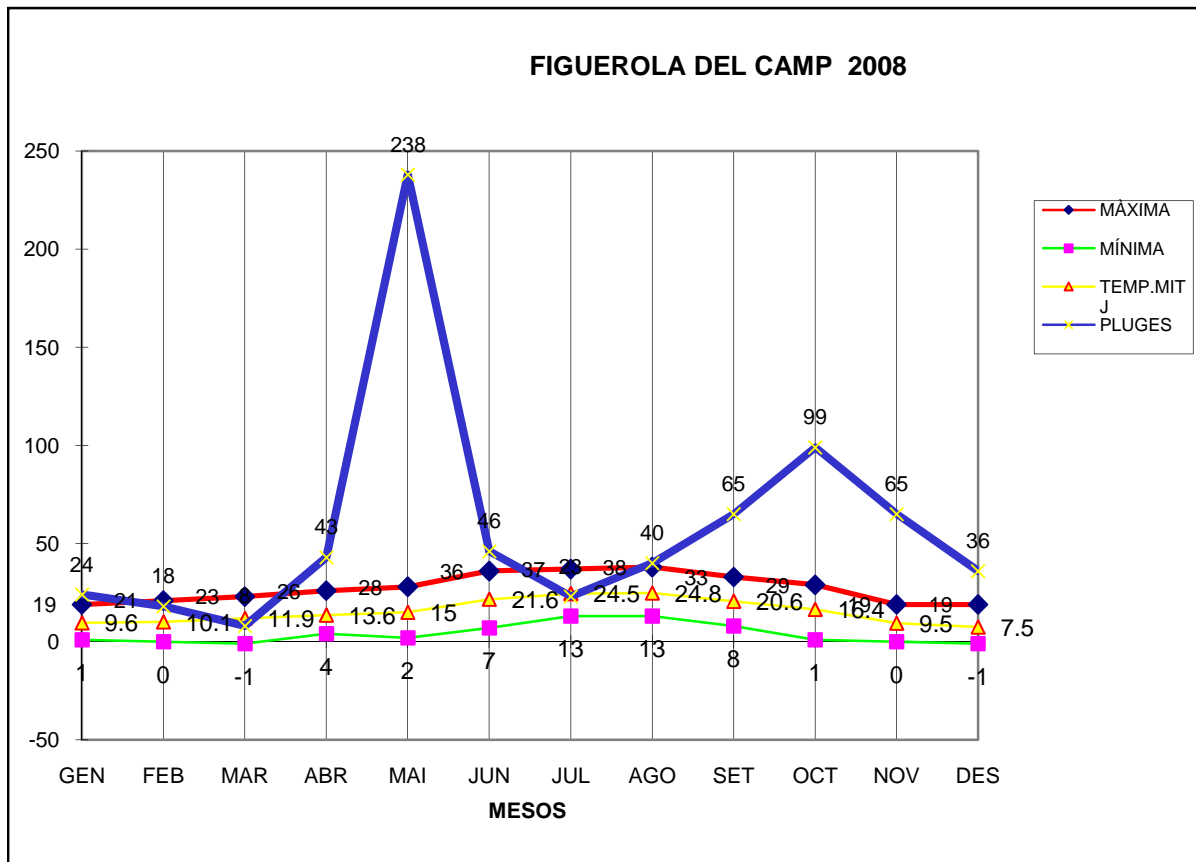

FIGUEROLA DEL CAMP 2008

MÀXIMA MÍNIMA TEMP.MITJ PLUGES

MES	MÀXIMA	MÍNIMA	TEMP.MITJ	PLUGES
GEN	19	1	9.6	24
FEB	21	0	10.1	18
MAR	23	-1	11.9	8
ABR	26	4	13.6	43
MAI	28	2	15	238
JUN	36	7	21.6	46
JUL	37	13	24.5	23
AGO	38	13	24.8	40
SET	33	8	20.6	65
OCT	29	1	16.4	99
NOV	19	0	9.5	65
DES	19	-1	7.5	36

TOTAL
	328	47	185.1	705

MÀXIMA 38,0 AGOST DIA 12

MÍNIMA -1,0 MARÇ DIA 6

-1,0 DESEMBRE DIA 11

MITJANA ANUAL 15.4

PLUGES 238,0 l/m2 MES DE MAIG

DIA MÉS PLUJÓS 56.0 l/m2 DIA 10 DE MAIG