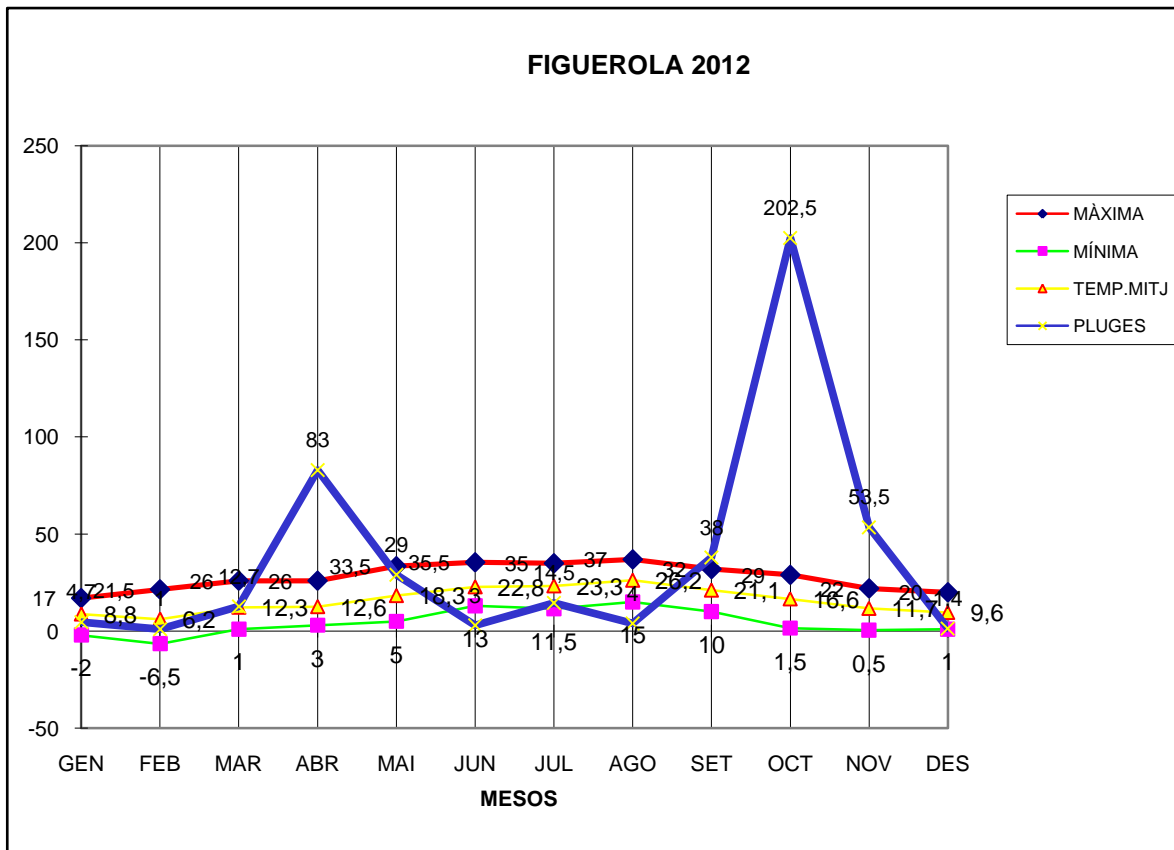

FIGUEROLA 2012

MÀXIMA MÍNIMA TEMP.MITJ PLUGES

GEN	17	-2	8,8	4,7
FEB	21,5	-6,5	6,2	1
MAR	26	1	12,3	12,7
ABR	26	3	12,6	83
MAI	33,5	5	18,3	29
JUN	35,5	13	22,8	3
JUL	35	11,5	23,3	14,5
AGO	37	15	26,2	4
SET	32	10	21,1	38
OCT	29	1,5	16,6	202,5
NOV	22	0,5	11,7	53,5
DES	20	1	9,6	1,4

TOTAL	334,5	53	189,5	447,3
-------	-------	----	-------	-------

MÀXIMA 37,0 AGOST DIA 21

MÍNIMA -6,5 FEBRER DIA 3

MITJANA ANUAL 15,7

PLUGES 202,5 l/m2 MES D'OCTUBRE

DIA MÉS PLUJÓS 57,0 l/m2 DIA 21 D'OCTUBRE

NEU- DIA 2 DE FEBRER 1 l/m2 EN FORMA D'AIGUANEU