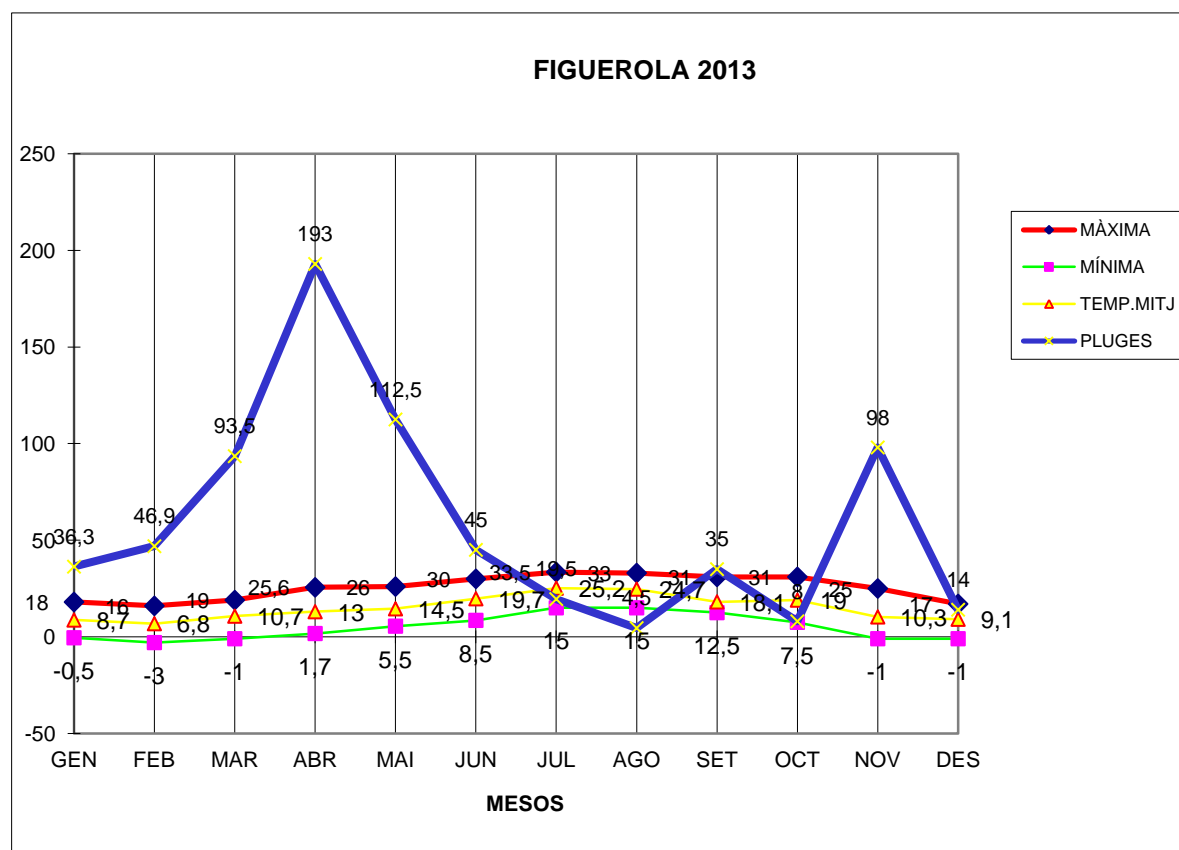

# FIGUEROLA 2013

MÀXIMA MÍNIMA TEMP.MITJ PLUGES

GEN	18	-0,5	8,7	36,3
FEB	16	-3	6,8	46,9
MAR	19	-1	10,7	93,5
ABR	25,6	1,7	13	193
MAI	26	5,5	14,5	112,5
JUN	30	8,5	19,7	45
JUL	33,5	15	25,2	19,5
AGO	33	15	24,7	4,5
SET	31	12,5	18,1	35
OCT	31	7,5	19	8
NOV	25	-1	10,3	98
DES	17	-1	9,1	14

TOTAL	305,1	59,2	179,8	706,2
-------	-------	------	-------	-------

MÀXIMA 33,5 JULIOL DIA 28

MÍNIMA -2,8 FEBRER DIA 24

MITJANA ANUAL 14,9

PLUGES 193,0 l/m2 MES D'ABRIL

DIA MÉS PLUJÓS 76,0 l/m2 DIA 15 DE MAIG