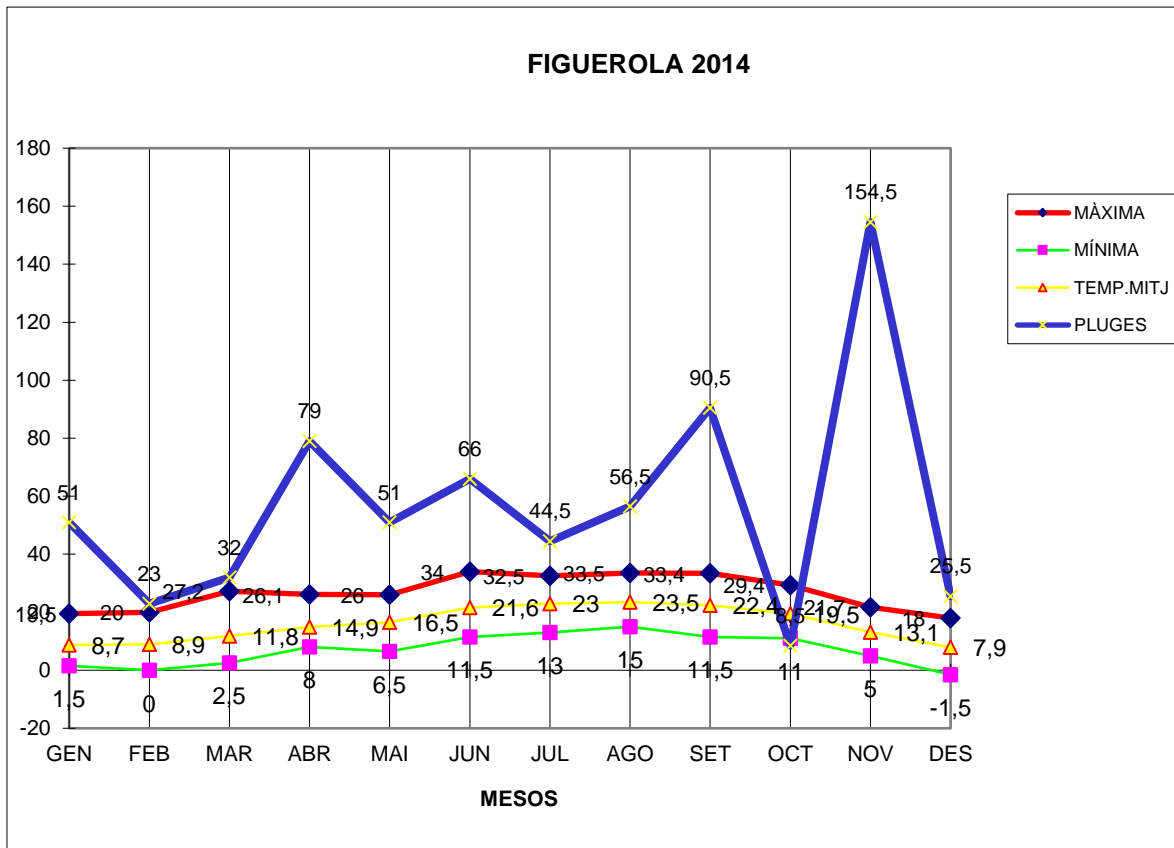

FIGUEROLA 2014

MÀXIMA MÍNIMA TEMP.MITJ PLUGES

GEN	19,5	1,5	8,7	51
FEB	20	0	8,9	23
MAR	27,2	2,5	11,8	32
ABR	26,1	8	14,9	79
MAI	26	6,5	16,5	51
JUN	34	11,5	21,6	66
JUL	32,5	13	23	44,5
AGO	33,5	15	23,5	56,5
SET	33,4	11,5	22,4	90,5
OCT	29,4	11	19,5	8,5
NOV	21,7	5	13,1	154,5
DES	18	-1,5	7,9	25,5

TOTAL	321,3	84	191,8	682
-------	-------	----	-------	-----

MÀXIMA 33,5 AGOST DIA 26

MÍNIMA -1,5 DESEMBRE DIA 23

MITJANA ANUAL 15,9

PLUGES 154,5 l/m2 MES DE NOVEMBRE

DIA MÉS PLUJÓS 57 l/m2 DIA 29 DE NOVEMBRE