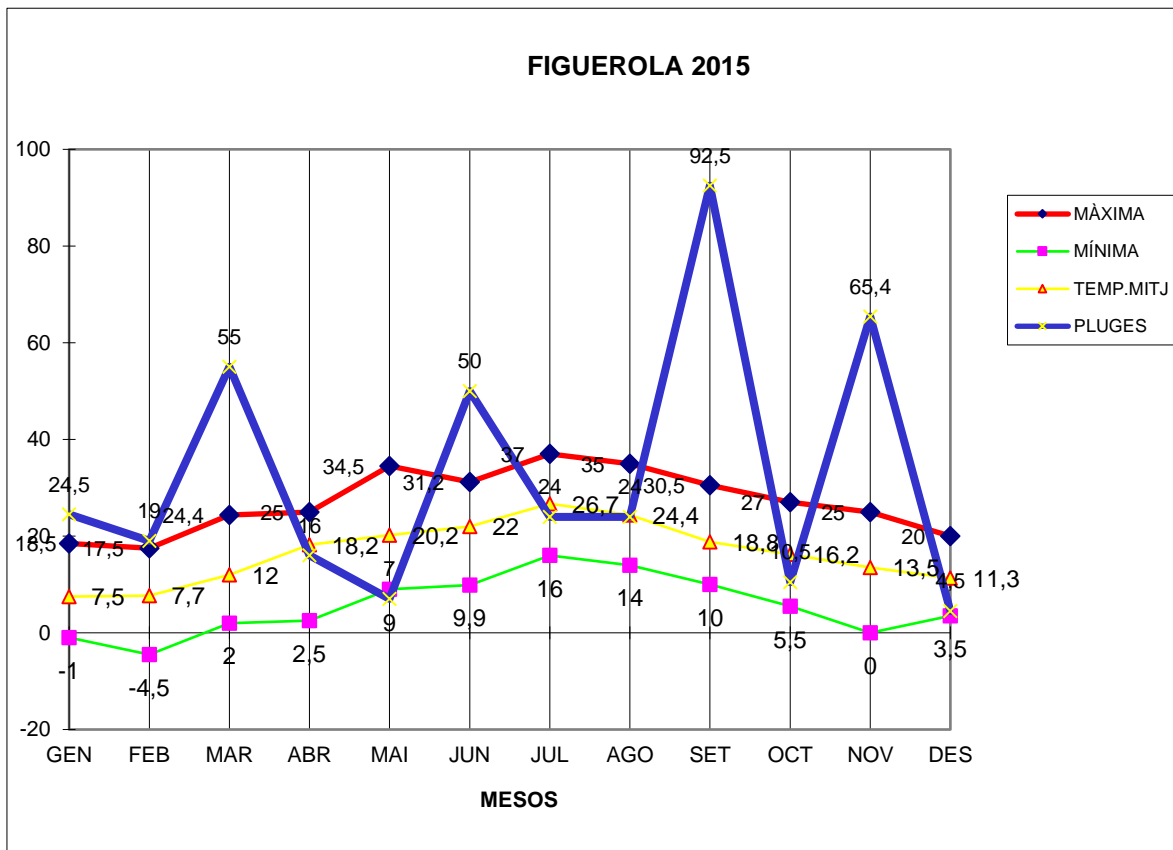

FIGUEROLA 2015

MÀXIMA MÍNIMA TEMP.MITJ PLUGES

GEN	18,5	-1	7,5	24,5
FEB	17,5	-4,5	7,7	19
MAR	24,4	2	12	55
ABR	25	2,5	18,2	16
MAI	34,5	9	20,2	7
JUN	31,2	9,9	22	50
JUL	37	16	26,7	24
AGO	35	14	24,4	24
SET	30,5	10	18,8	92,5
OCT	27	5,5	16,2	10,5
NOV	25	0	13,5	65,4
DES	20	3,5	11,3	4,5

TOTAL	325,6	66,9	198,5	392,4
-------	-------	------	-------	-------

MÀXIMA 37,0 JULIOL DIA 7
MÍNIMA -4,5 FEBRER DIA 5
MITJANA ANUAL 16,5
PLUGES 92,5 l/m2 MES DE SETEMBRE
DIA MÉS PLUJÓS 65,0 l/m2 DIA 2 DE NOVEMBRE
NEU 3 i 4 DE FEBRER