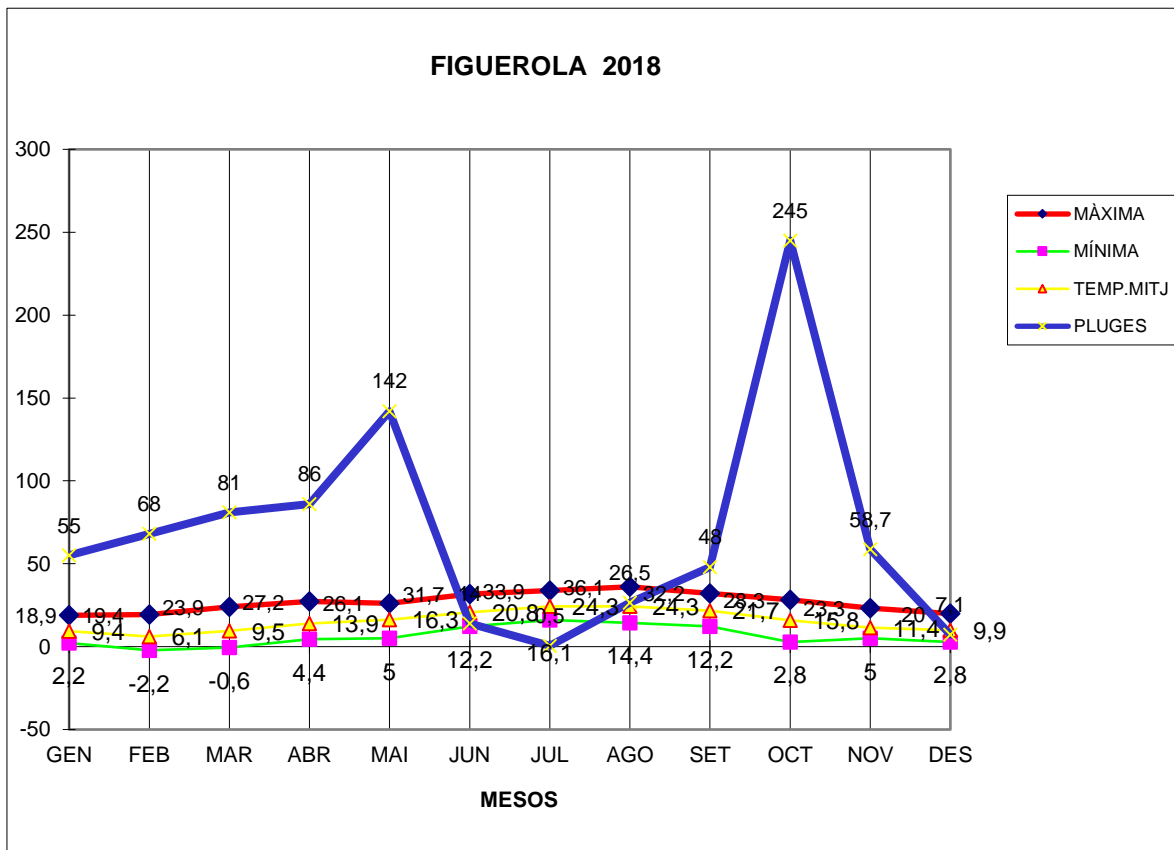

FIGUEROLA 2018

MÀXIMA MÍNIMA TEMP.MITJ PLUGES

GEN	18,9	2,2	9,4	55
FEB	19,4	-2,2	6,1	68
MAR	23,9	-0,6	9,5	81
ABR	27,2	4,4	13,9	86
MAI	26,1	5	16,3	142
JUN	31,7	12,2	20,8	14
JUL	33,9	16,1	24,3	0,5
AGO	36,1	14,4	24,3	26,5
SET	32,2	12,2	21,7	48
OCT	28,3	2,8	15,8	245
NOV	23,3	5	11,4	58,7
DES	20	2,8	9,9	7,1

TOTAL	321	74,3	183,4	831,8
-------	-----	------	-------	-------

MÀXIMA 36,1 AGOST DIA 4
MÍNIMA -2,2 FEBRER DIA 9
MITJANA 15,2
PLUGES 245,0 l/m² MES D'OCTUBRE
DIA MÉS PLUJÓS 87,0 l/m² DIA 14 D'OCTUBRE