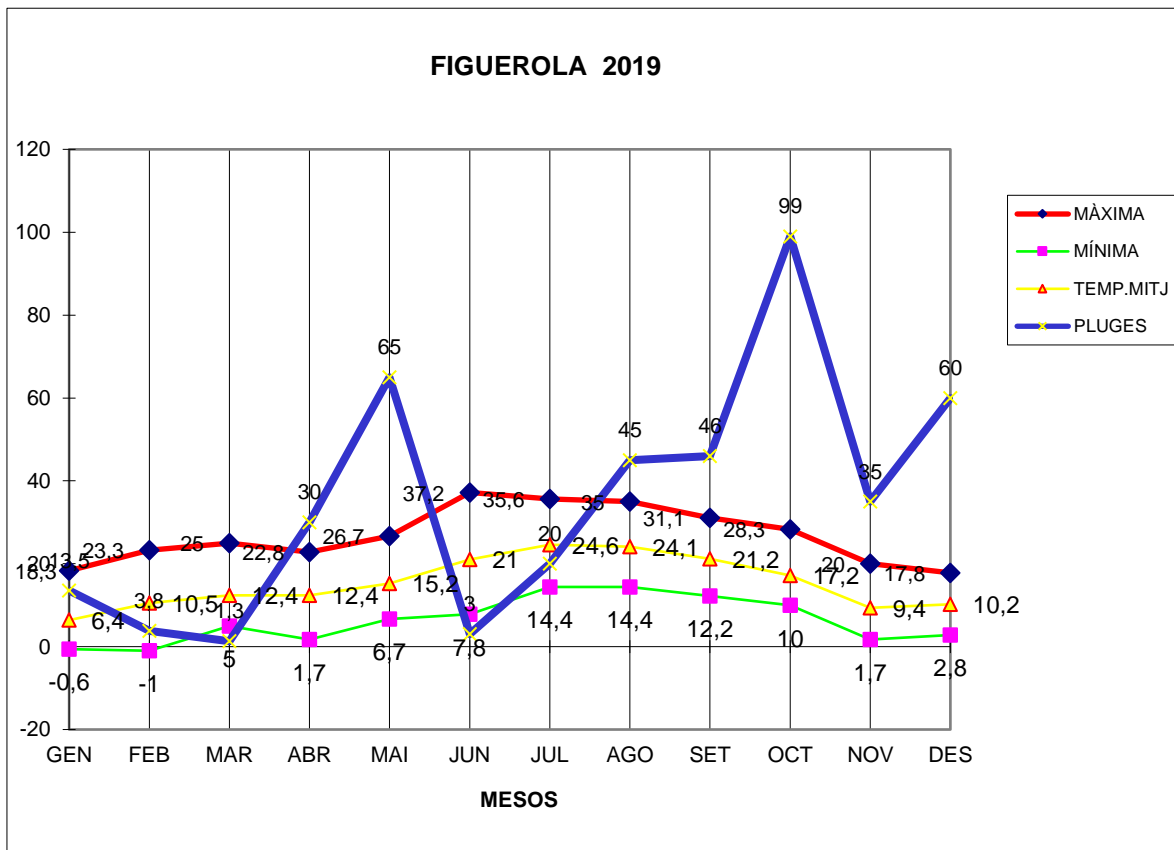

FIGUEROLA 2019

MÀXIMA MÍNIMA TEMP.MITJ PLUGES

GEN	18,3	-0,6	6,4	13,5
FEB	23,3	-1	10,5	3,8
MAR	25	5	12,4	1,3
ABR	22,8	1,7	12,4	30
MAI	26,7	6,7	15,2	65
JUN	37,2	7,8	21	3
JUL	35,6	14,4	24,6	20
AGO	35	14,4	24,1	45
SET	31,1	12,2	21,2	46
OCT	28,3	10	17,2	99
NOV	20	1,7	9,4	35
DES	17,8	2,8	10,2	60

TOTAL	321,1	75,1	184,6	421,6
-------	-------	------	-------	-------

MÀXIMA 37,2 JUNY DIA 29

MÍNIMA -1,0 FEBRER DIA 17

MITJANA ANUAL 15,3

PLUGES 99,0 l/m² MES D'OCTUBRE

DIA MÉS PLUJÓS 62,0 l/m² DIA 22 D'OCTUBRE