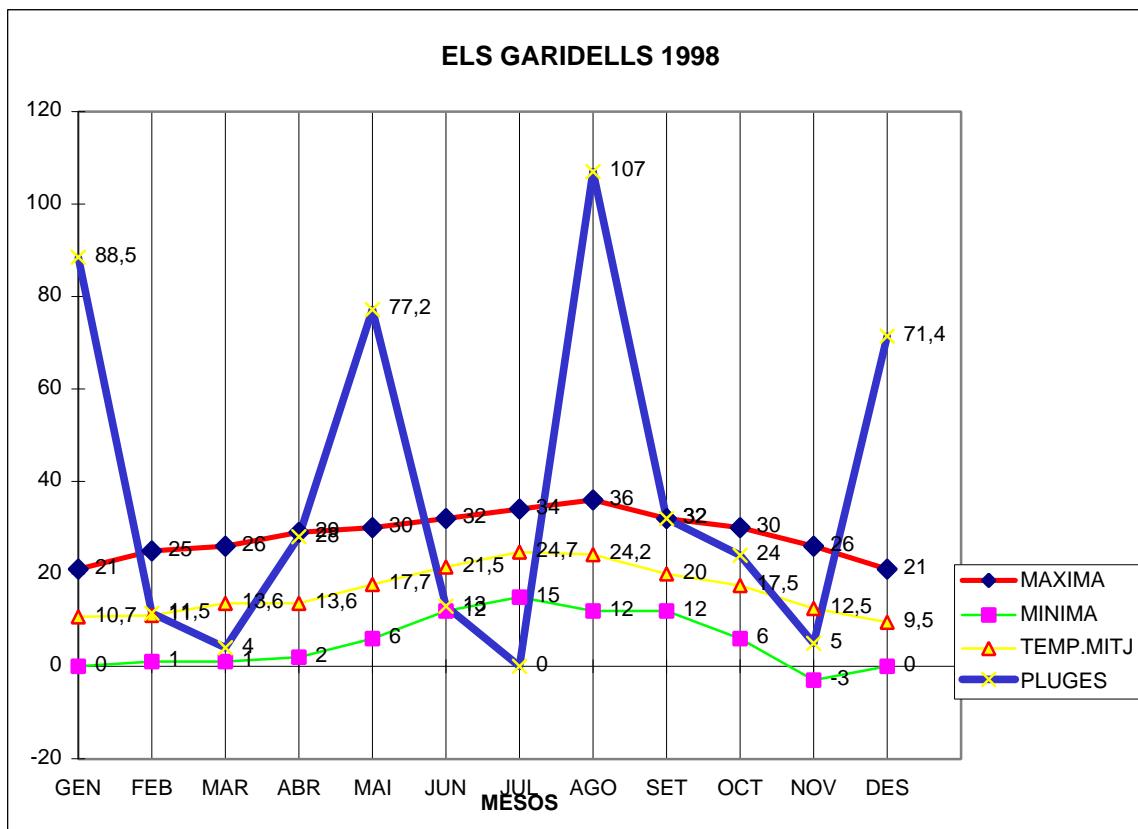

ELS GARIDELLS 1998

MAXIMA MINIMA TEMP.MITJ PLUGES

GEN	21	0	10,7	88,5
FEB	25	1	11	11,5
MAR	26	1	13,6	4
ABR	29	2	13,6	28
MAI	30	6	17,7	77,2
JUN	32	12	21,5	13
JUL	34	15	24,7	0
AGO	36	12	24,2	107
SET	32	12	20	32
OCT	30	6	17,5	24
NOV	26	-3	12,5	5
DES	21	0	9,5	71,4

TOTAL
 342 64 196,5 461,6

MAX. 36,0 AGOST DIA 6

MIN. -3,0 NOVBRE DIA 24

MITJANA ANUAL 16,3

PLUG. 107,0 l/m2 EL MES D'AGOST

DIA MÉS PLUJÓS 45,0 l/m2 EL MES D'AGOST DIA 28