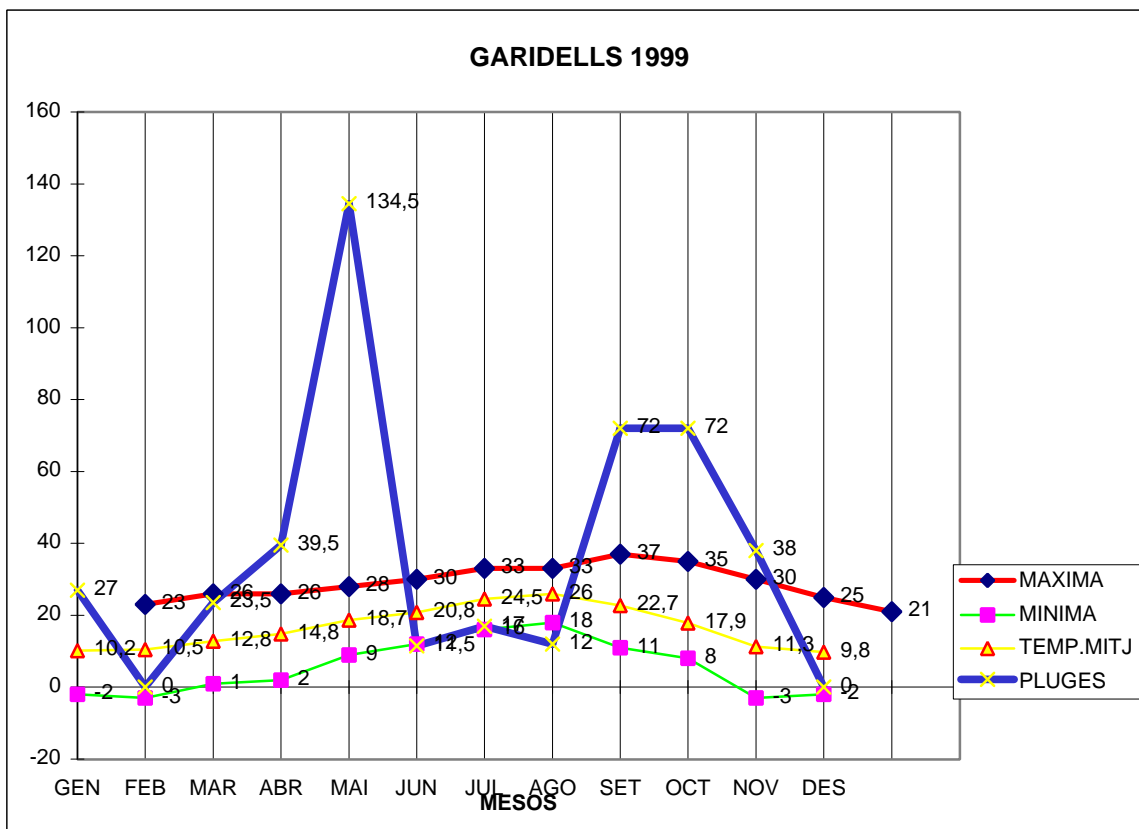

GARIDELLS 1999

MAXIMA MINIMA TEMP.MITJ PLUGES

	MAXIMA	MINIMA	TEMP.MITJ	PLUGES
GEN	23	-2	10,2	27
FEB	26	-3	10,5	0
MAR	26	1	12,8	23,5
ABR	28	2	14,8	39,5
MAI	30	9	18,7	134,5
JUN	33	12	20,8	11,5
JUL	33	16	24,5	17
AGO	37	18	26	12
SET	35	11	22,7	72
OCT	30	8	17,9	72
NOV	25	-3	11,3	38
DES	21	-2	9,8	0

TOTAL	347	67	200	447
-------	-----	----	-----	-----

MAX. 37,0 AGOST DIA 10
 MIN. -3,0 FEBRER DIA 2
 MITJ. 16,6
 PLUG. 134,5 l/m2 EL MES DE MAIG
 DIA MÉS PLUJÓS EL 4 DE MAIG AMB 107,0 l/m2