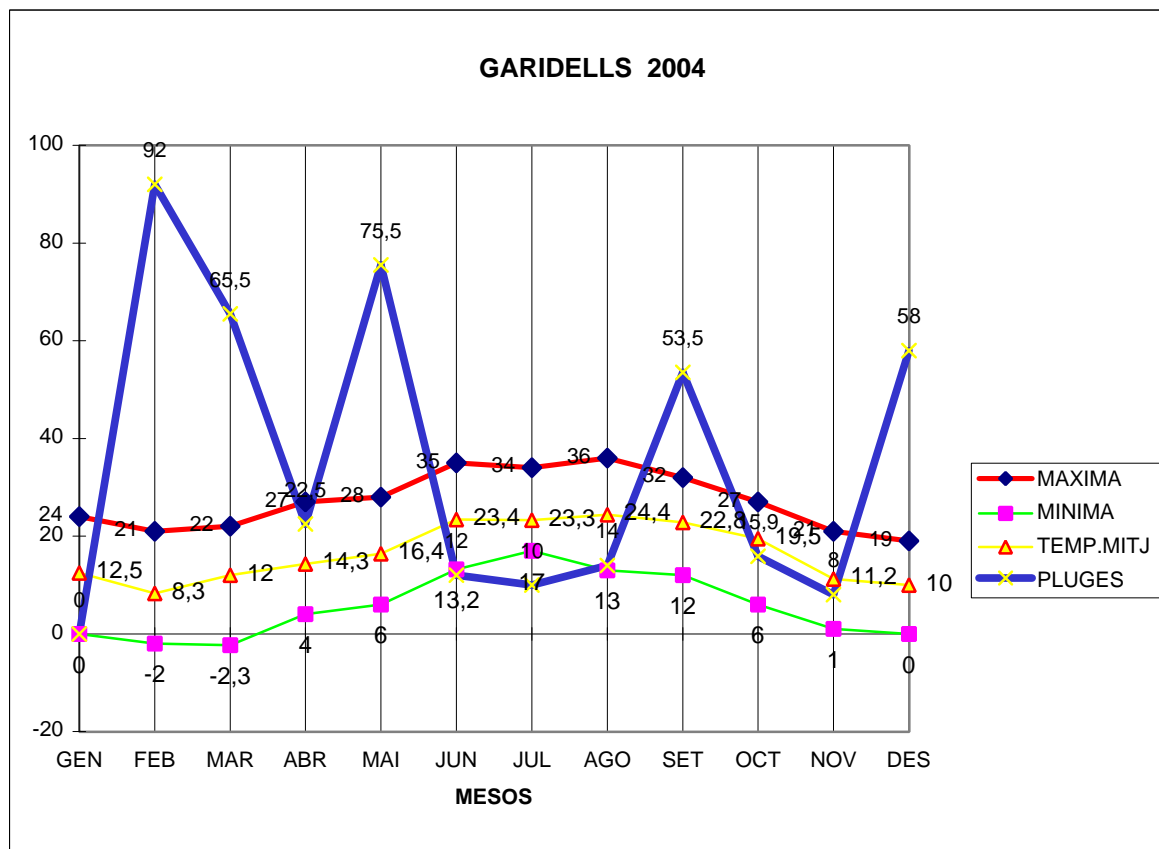

# GARIDELLS 2004

MAXIMA      MINIMA      TEMP.MITJ PLUGES

MES	MAXIMA	MINIMA	TEMP.MITJ	PLUGES
GEN	24	0	12,5	0
FEB	21	-2	8,3	92
MAR	22	-2,3	12	65,5
ABR	27	4	14,3	22,5
MAI	28	6	16,4	75,5
JUN	35	13,2	23,4	12
JUL	34	17	23,3	10
AGO	36	13	24,4	14
SET	32	12	22,8	53,5
OCT	27	6	19,5	15,9
NOV	21	1	11,2	8
DES	19	0	10	58

TOTAL	MAXIMA	MINIMA	TEMP.MITJ	PLUGES
	326	67,9	198,1	426,9

MÀXIMA 36,0 AGOST DIA 11

MÍNIMA -2,3 MARÇ DIA 3

MITJANA ANUAL 16,5 l/m2

PLUG. 92'0 l/m2 MES DE FEBRER

DIA MÉS PLUJÓS 35,0 l/m2 MARÇ DIA 30