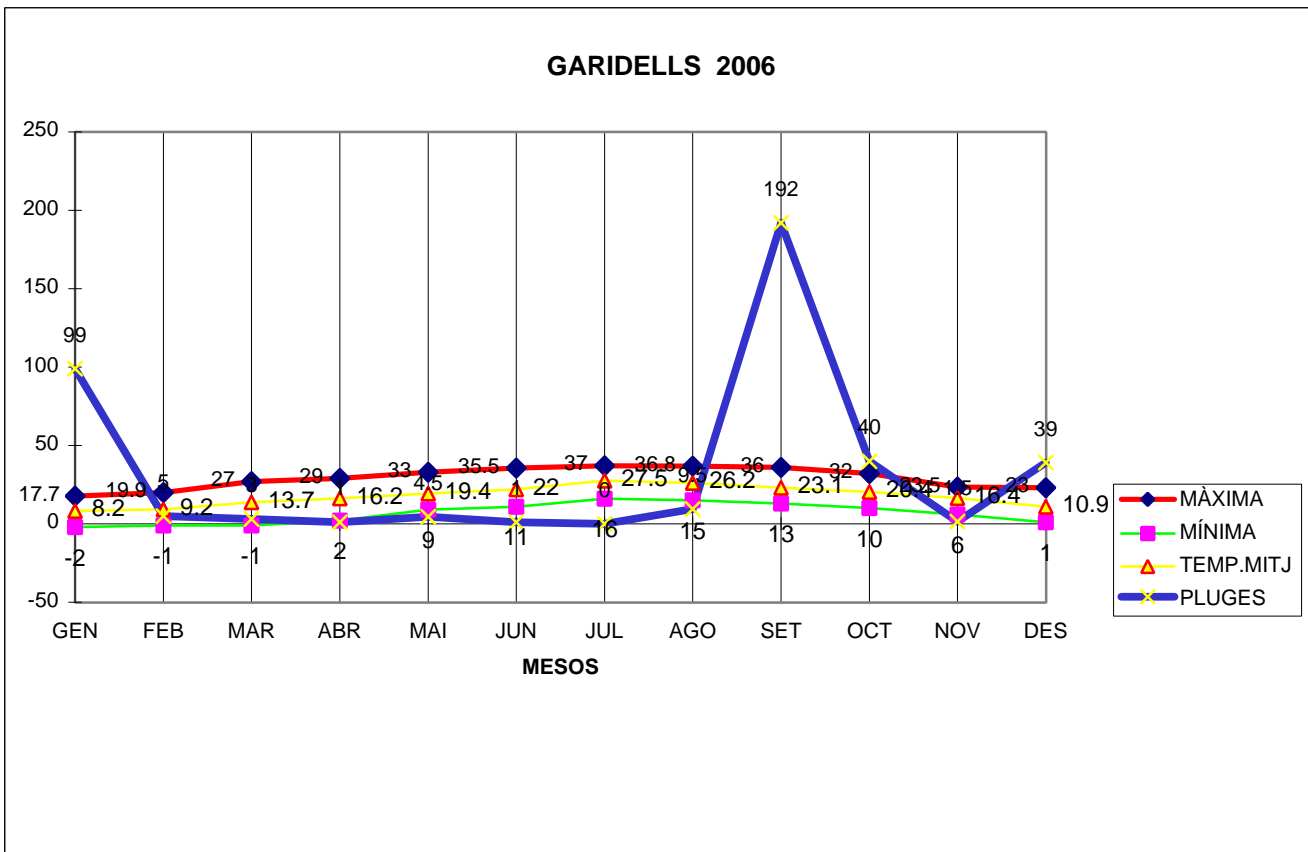

GARIDELLS 2006

MÀXIMA MÍNIMA TEMP.MITJ PLUGES

GEN	17.7	-2	8.2	99
FEB	19.9	-1	9.2	5
MAR	27	-1	13.7	3
ABR	29	2	16.2	1
MAI	33	9	19.4	4.5
JUN	35.5	11	22	1
JUL	37	16	27.5	0
AGO	36.8	15	26.2	9.5
SET	36	13	23.1	192
OCT	32	10	20.4	40
NOV	23.5	6	16.4	1.5
DES	23	1	10.9	39

TOTAL	350.4	79	213.2	395.5
-------	-------	----	-------	-------

MÀXIMA 37,0 EL MES DE JULIOL DIA 24

MÍNIMA -2,0 EL MES DE GENER DIA 26

MITJANA ANUAL 17,7

PLUG. 192,0 l/m2 EL MES DE DESEMBRE

DIA MÉS PLUJÓS EL 13 DE DESEMBRE AMB 74,0 l/m2

NEU: VA CAURE NEU ELS DIES 27, 28, 29 DE GENER 3 CM