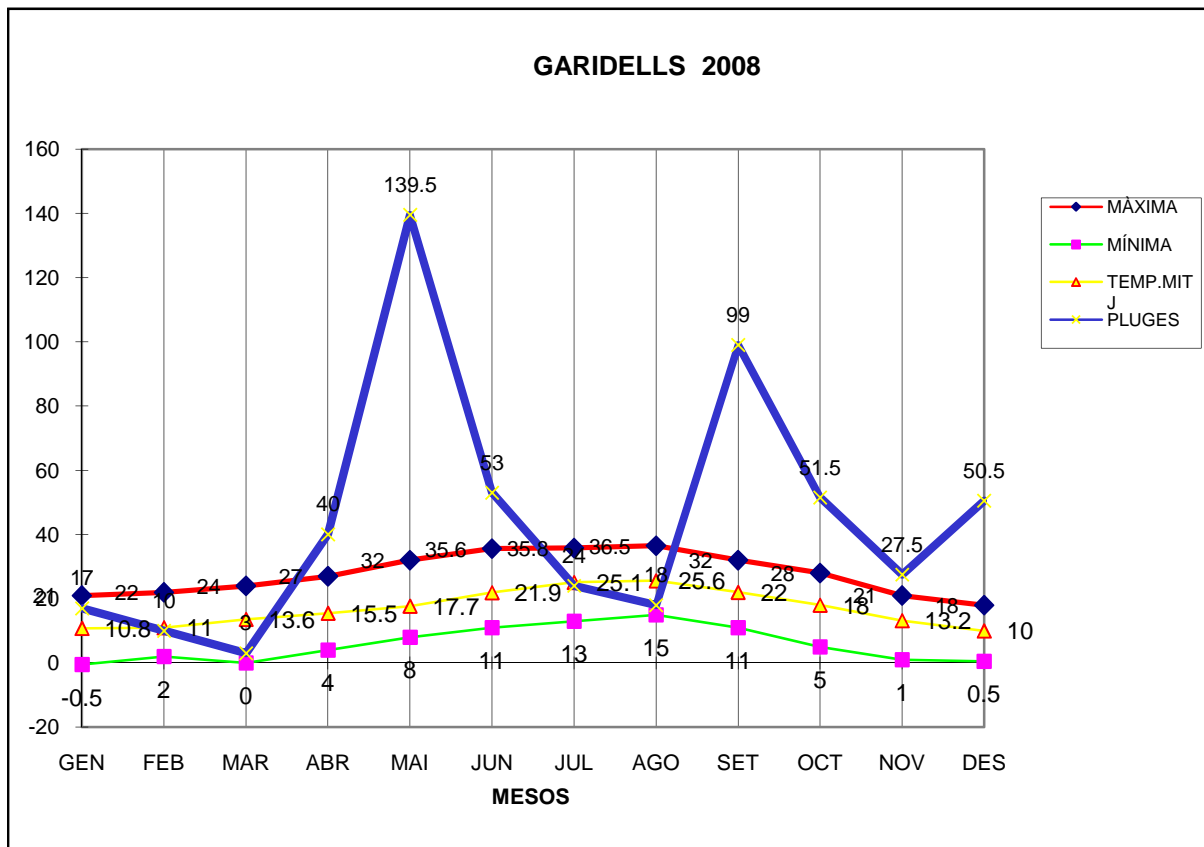

GARIDELLS 2008

MÀXIMA MÍNIMA TEMP.MITJ PLUGES

MES	MÀXIMA	MÍNIMA	TEMP.MITJ	PLUGES
GEN	21	-0.5	10.8	17
FEB	22	2	11	10
MAR	24	0	13.6	3
ABR	27	4	15.5	40
MAI	32	8	17.7	139.5
JUN	35.6	11	21.9	53
JUL	35.8	13	25.1	24
AGO	36.5	15	25.6	18
SET	32	11	22	99
OCT	28	5	18	51.5
NOV	21	1	13.2	27.5
DES	18	0.5	10	50.5

TOTAL	MÀXIMA	MÍNIMA	TEMP.MITJ	PLUGES
	332.9	70	204.4	533

MÀXIMA 36.5 AGOST DIA 12

MÍNIMA -0.5 GENER DIA 1

MITJANA ANUAL 17,0

PLUGES 139,5 l/m2 MES DE MAIG

DIA MÉS PLUJÓS 40,0 l/m2 DIA 10 DE MAIG