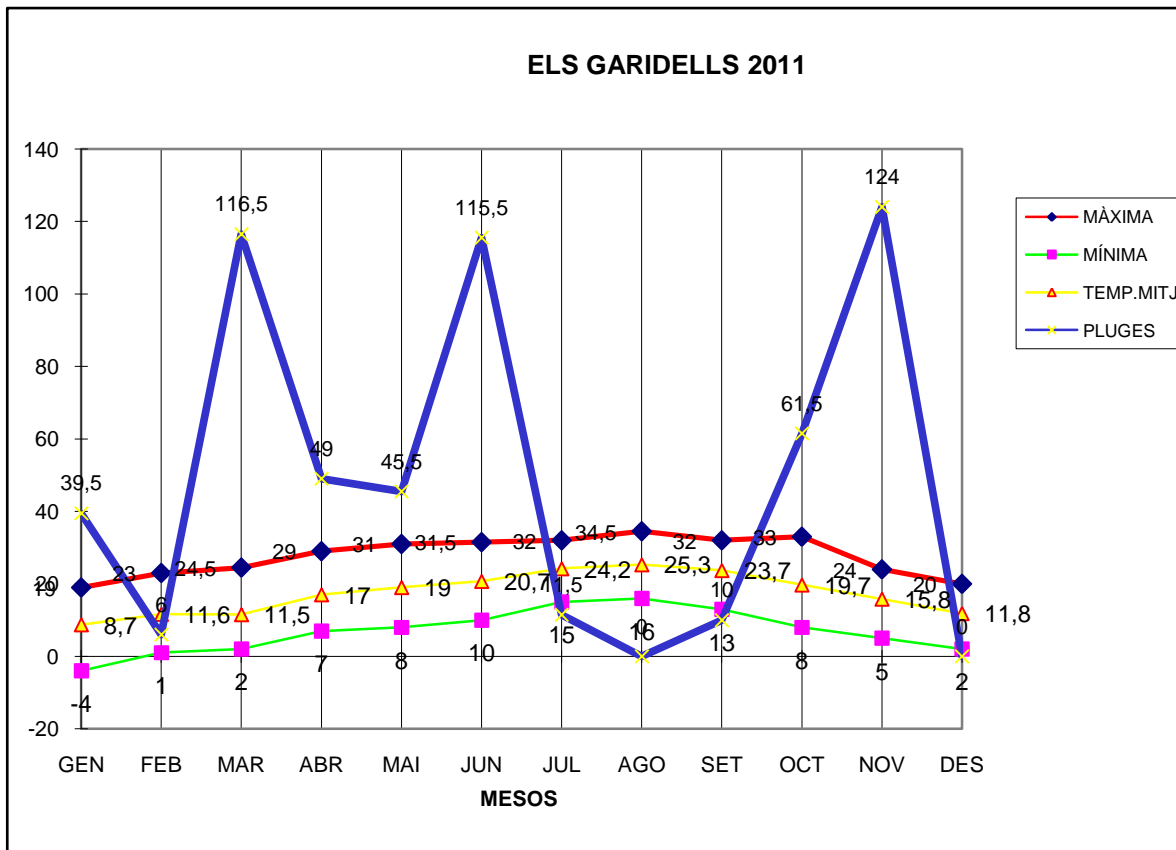

# ELS GARIDELLS 2011

MÀXIMA MÍNIMA TEMP.MITJ PLUGES

GEN	19	-4	8,7	39,5
FEB	23	1	11,6	6
MAR	24,5	2	11,5	116,5
ABR	29	7	17	49
MAI	31	8	19	45,5
JUN	31,5	10	20,7	115,5
JUL	32	15	24,2	11,5
AGO	34,5	16	25,3	0
SET	32	13	23,7	10
OCT	33	8	19,7	61,5
NOV	24	5	15,8	124
DES	20	2	11,8	0

TOTAL	333,5	83	209	579
-------	-------	----	-----	-----

MÀXIMA 34,5 AGOST DIA 22

MÍNIMA -4,0 GENER DIA 23

MITJANA ANUAL 17,4

PLUGES 124,0 l/m2 MES DE NOVENBRE

DIA MÉS PLUJÓS 55,5 l/m2 DIA 12 DE MARÇ