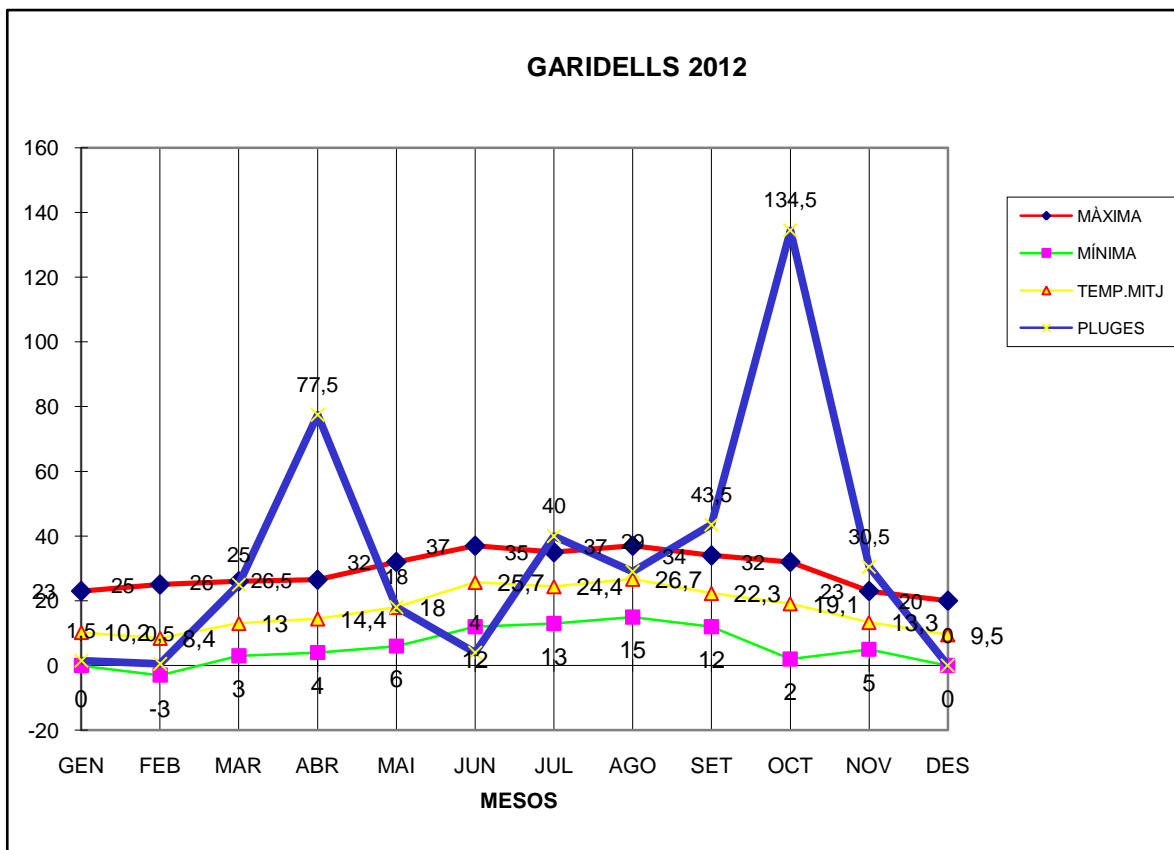

GARIDELLS 2012

	MÀXIMA	MÍNIMA	TEMP.MITJ	PLUGES
GEN	23	0	10,2	1,5
FEB	25	-3	8,4	0,5
MAR	26	3	13	25
ABR	26,5	4	14,4	77,5
MAI	32	6	18	18
JUN	37	12	25,7	4
JUL	35	13	24,4	40
AGO	37	15	26,7	29
SET	34	12	22,3	43,5
OCT	32	2	19,1	134,5
NOV	23	5	13,3	30,5
DES	20	0	9,5	(ip)
TOTAL	350,5	69	205	404

MÀXIMA 37,0 JUNY DIA 21
 MÀXIMA 37,0 AGOST DIA 20
 MÍNIMA -3,0 FEBRER DIA 12
 MITJANA ANUAL 17,0
 PLUGES 134,5 l/m² MES D'OCTUBRE
 DIA MÉS PLUJÓS 37,0 l/m² DIA 26 D'OCTUBRE