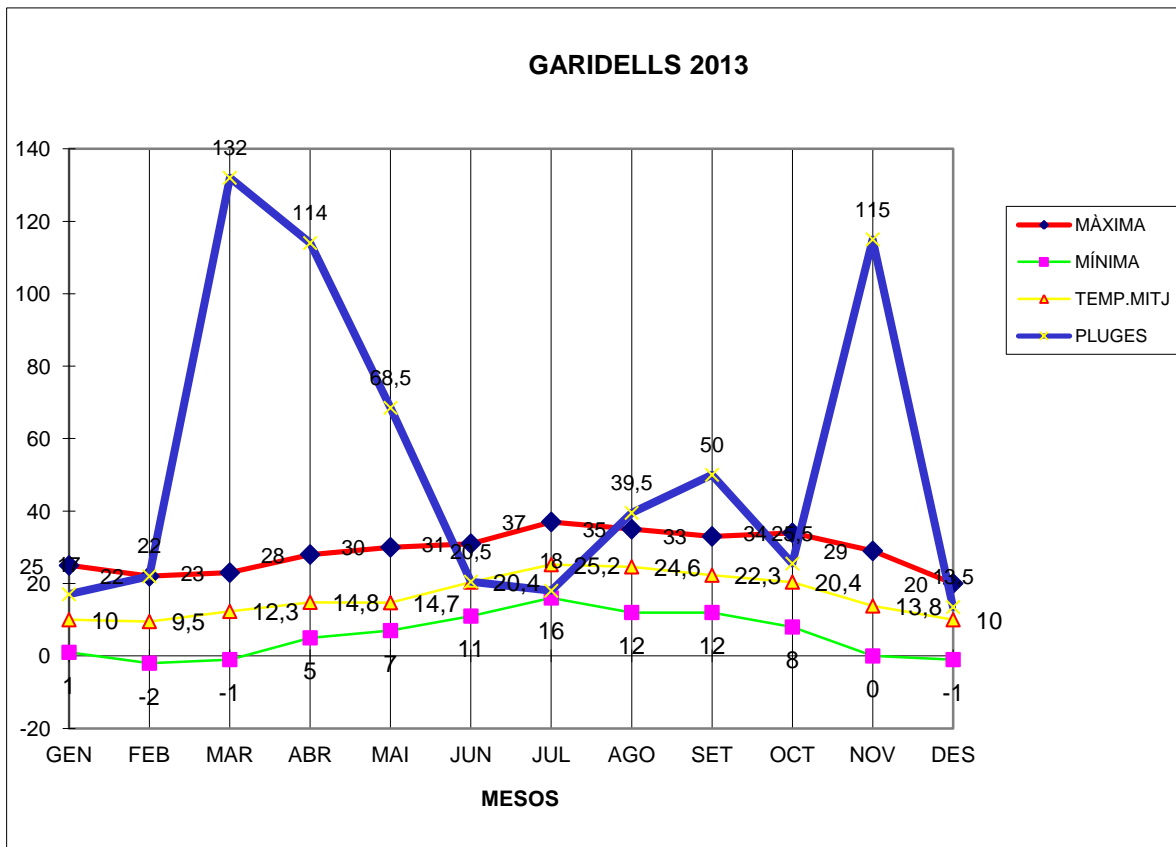

GARIDELLS 2013

MÀXIMA MÍNIMA TEMP.MITJ PLUGES

GEN	25	1	10	17
FEB	22	-2	9,5	22
MAR	23	-1	12,3	132
ABR	28	5	14,8	114
MAI	30	7	14,7	68,5
JUN	31	11	20,4	20,5
JUL	37	16	25,2	18
AGO	35	12	24,6	39,5
SET	33	12	22,3	50
OCT	34	8	20,4	25,5
NOV	29	0	13,8	115
DES	20	-1	10	13,5

TOTAL	347	68	198	635,5
-------	-----	----	-----	-------

MÀXIMA 37,0 JULIOL DIA 28

MÍNIMA -2,0 FEBRER DIA 27

MITJANA ANUAL 16,5

PLUGES 132,0 l/m2 MES DE MARÇ

DIA MÉS PLUJÓS 45,0 l/m2 DIA 6 DE MARÇ