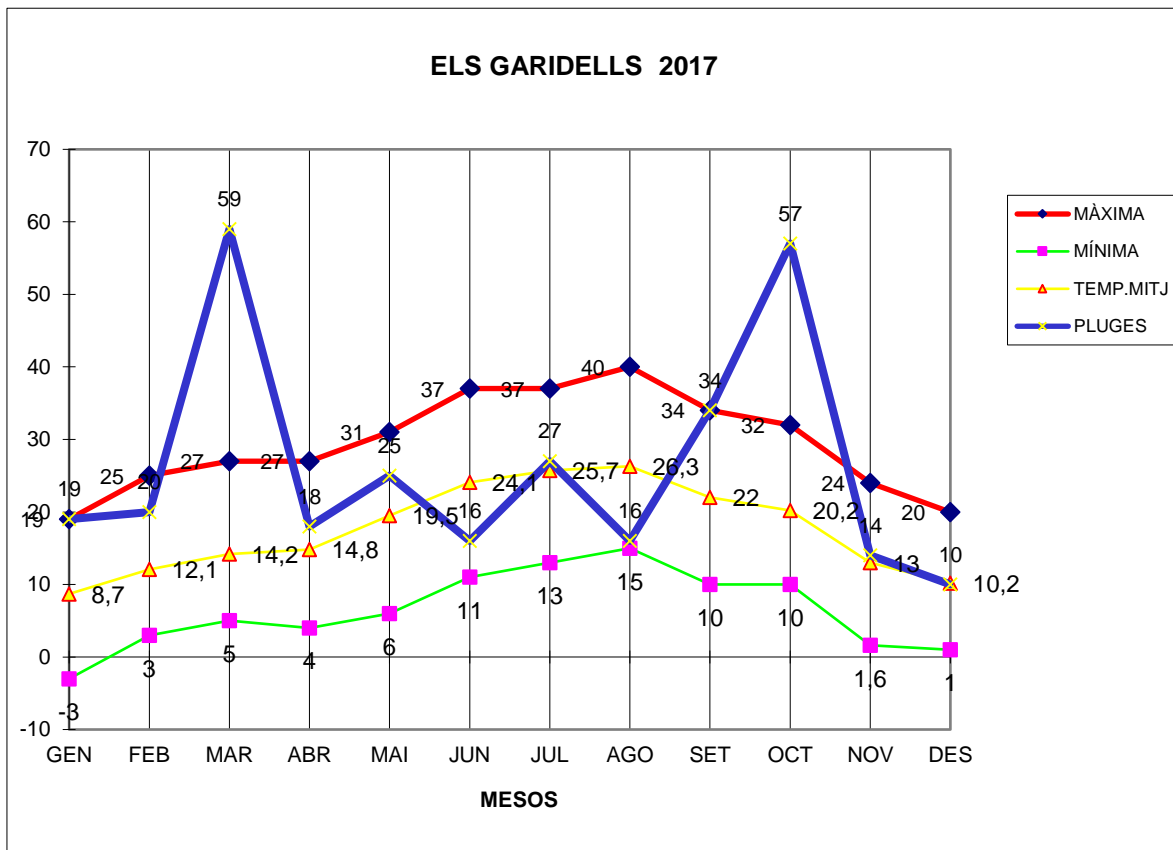

# ELS GARIDELLS 2017

MÀXIMA MÍNIMA TEMP.MITJ PLUGES

MES	MÀXIMA	MÍNIMA	TEMP.MITJ	PLUGES
GEN	19	-3	8,7	19
FEB	25	3	12,1	20
MAR	27	5	14,2	59
ABR	27	4	14,8	18
MAI	31	6	19,5	25
JUN	37	11	24,1	16
JUL	37	13	25,7	27
AGO	40	15	26,3	16
SET	34	10	22	34
OCT	32	10	20,2	57
NOV	24	1,6	13	14
DES	20	1	10,2	10

TOTAL	.....	.....	.....	.....
	353	76,6	210,8	315

MÀXIMA 40,0 AGOST DIA 3

MÍNIMA -3,0 GENER DIA 17

MITJANA ANUAL 17,5

PLUGES 59,0 l/m2 MES DE MARÇ

DIA MÉS PLUJÓS 40,0 l/m2 DIA 18 D'OCTUBRE