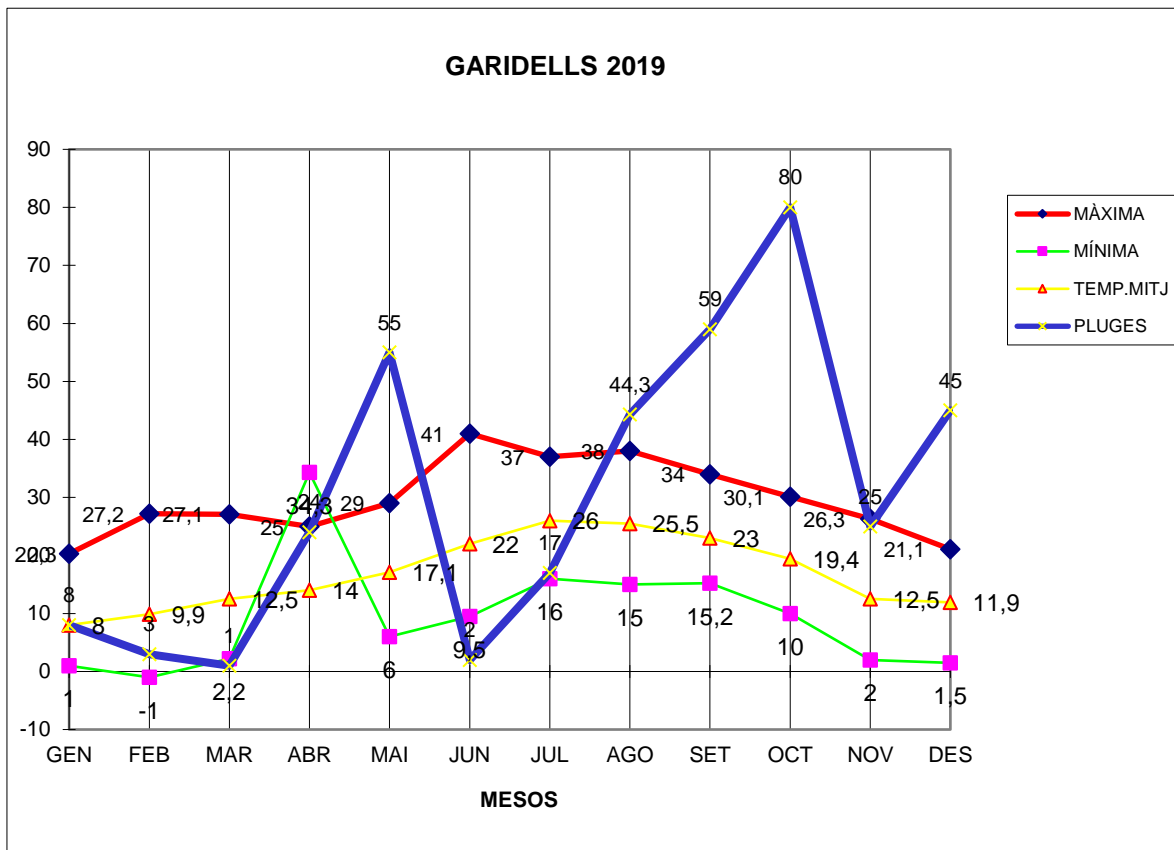

GARIDELLS 2019

MÀXIMA MÍNIMA TEMP.MITJ PLUGES

GEN	20,3	1	8	8
FEB	27,2	-1	9,9	3
MAR	27,1	2,2	12,5	1
ABR	25	34,3	14	24
MAI	29	6	17,1	55
JUN	41	9,5	22	2
JUL	37	16	26	17
AGO	38	15	25,5	44,3
SET	34	15,2	23	59
OCT	30,1	10	19,4	80
NOV	26,3	2	12,5	25
DES	21,1	1,5	11,9	45

TOTAL	356,1	111,7	201,8	363,3
-------	-------	-------	-------	-------

MÀXIMA 41,0 JUNY DIA 29  
MÍNIMA -1,0 FEBRER DIA 17  
MITJANA ANUAL 16,8  
PLUGES 80,0 l/m² MES D'OCTUBRE  
DIA MÉS PLUJÓS 49,0 l/m² DIA 22 D'OCTUBRE