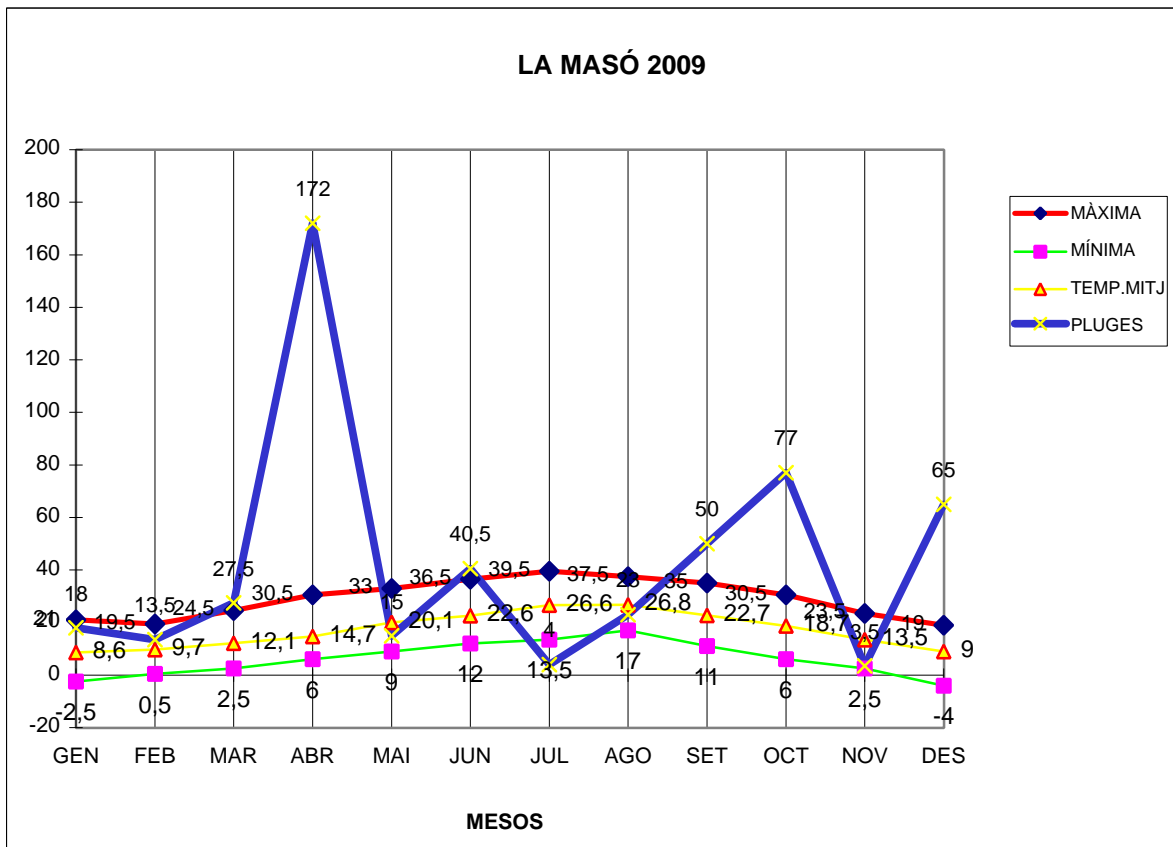

LA MASÓ 2009

MÀXIMA MÍNIMA TEMP.MITJ PLUGES

GEN	21	-2,5	8,6	18
FEB	19,5	0,5	9,7	13,5
MAR	24,5	2,5	12,1	27,5
ABR	30,5	6	14,7	172
MAI	33	9	20,1	15
JUN	36,5	12	22,6	40,5
JUL	39,5	13,5	26,6	4
AGO	37,5	17	26,8	23
SET	35	11	22,7	50
OCT	30,5	6	18,7	77
NOV	23,5	2,5	13,5	3,5
DES	19	-4	9	65

TOTAL
	350	73,5	205,1	509

MÀXIMA 39,5 JULIOL DIA 23

MÍNIMA -4,0 DESEMBRE DIA 20

MITJANA ANUAL 17,0

PLUGES 172,0 l/m2 MES D'ABRIL

DIA MÉS PLUJÓS 88,0 l/m2 DIA 11 D'ABRIL