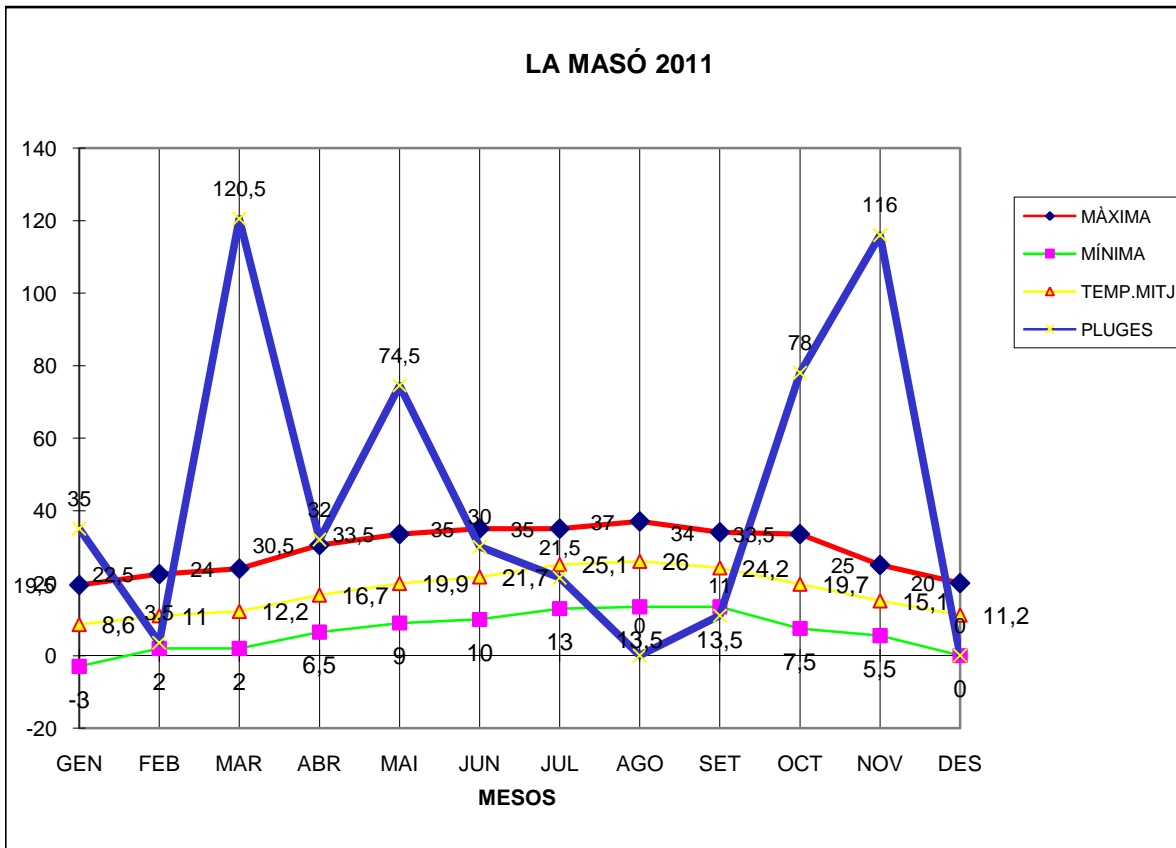

LA MASÓ 2011

MÀXIMA MÍNIMA TEMP.MITJ PLUGES

GEN	19,5	-3	8,6	35
FEB	22,5	2	11	3,5
MAR	24	2	12,2	120,5
ABR	30,5	6,5	16,7	32
MAI	33,5	9	19,9	74,5
JUN	35	10	21,7	30
JUL	35	13	25,1	21,5
AGO	37	13,5	26	ip
SET	34	13,5	24,2	11
OCT	33,5	7,5	19,7	78
NOV	25	5,5	15,1	116
DES	20	0	11,2	0

TOTAL	349,5	79,5	211,4	522
-------	-------	------	-------	-----

MÀXIMA 37,0 AGOST DIA 20

MÍNIMA -3,0 GENER DIA 23

MITJANA ANUAL 17,6

PLUGES 120,5 l/m2 MES DE MARÇ

DIA MÉS PLUJÓS 72,0 l/m2 DIA 12 DE MARÇ