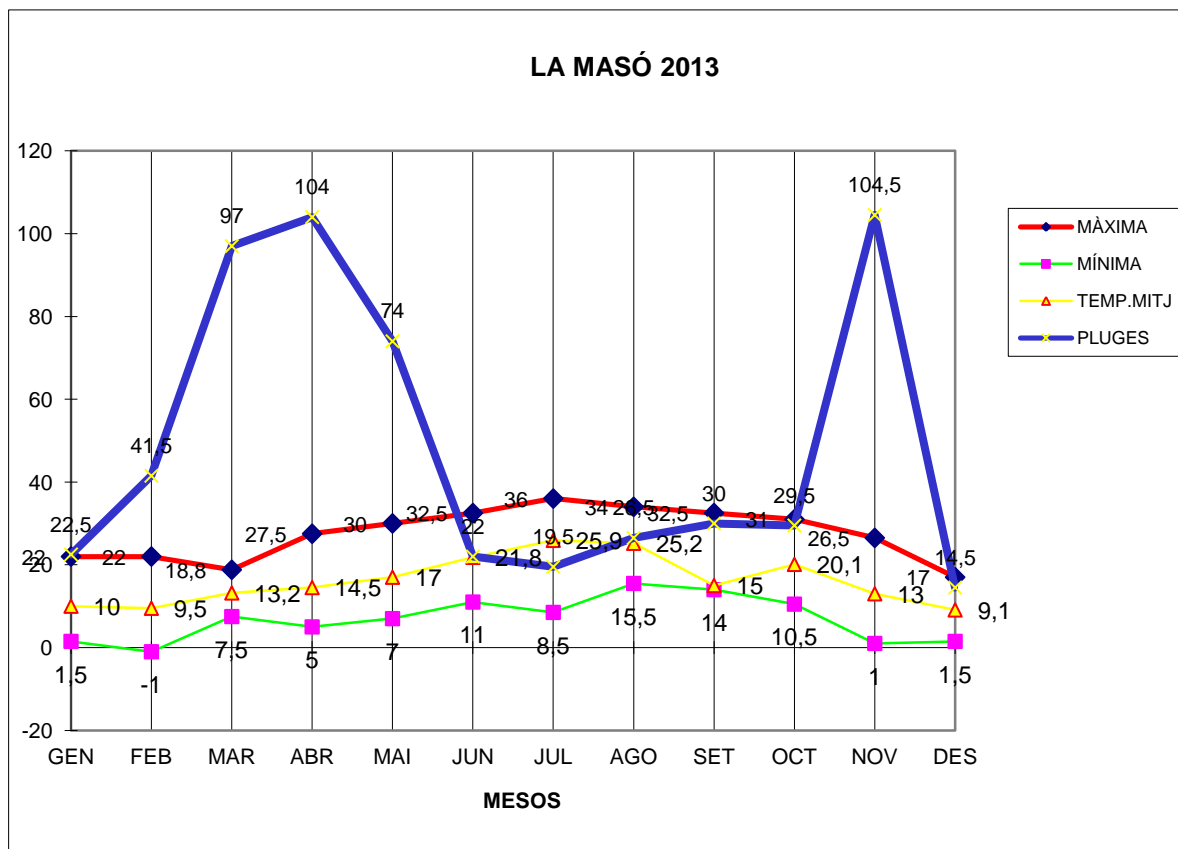

# LA MASÓ 2013

MÀXIMA MÍNIMA TEMP.MITJ PLUGES

	MÀXIMA	MÍNIMA	TEMP.MITJ	PLUGES
GEN	22	1,5	10	22,5
FEB	22	-1	9,5	41,5
MAR	18,8	7,5	13,2	97
ABR	27,5	5	14,5	104
MAI	30	7	17	74
JUN	32,5	11	21,8	22
JUL	36	8,5	25,9	19,5
AGO	34	15,5	25,2	26,5
SET	32,5	14	15	30
OCT	31	10,5	20,1	29,5
NOV	26,5	1	13	104,5
DES	17	1,5	9,1	14,5

TOTAL	.....	.....	.....	.....
	329,8	82	194,3	585,5

MÀXIMA 36,0 JULIOL DIA 28

MÍNIMA -1 FEBRER DIA 27

MITJANA ANUAL 16,1

PLUGES 104,5 l/m2 MES DE NOVEMBRE

DIA MÉS PLUJÓS 45,0 l/m2 DIA 29 D'ABRIL