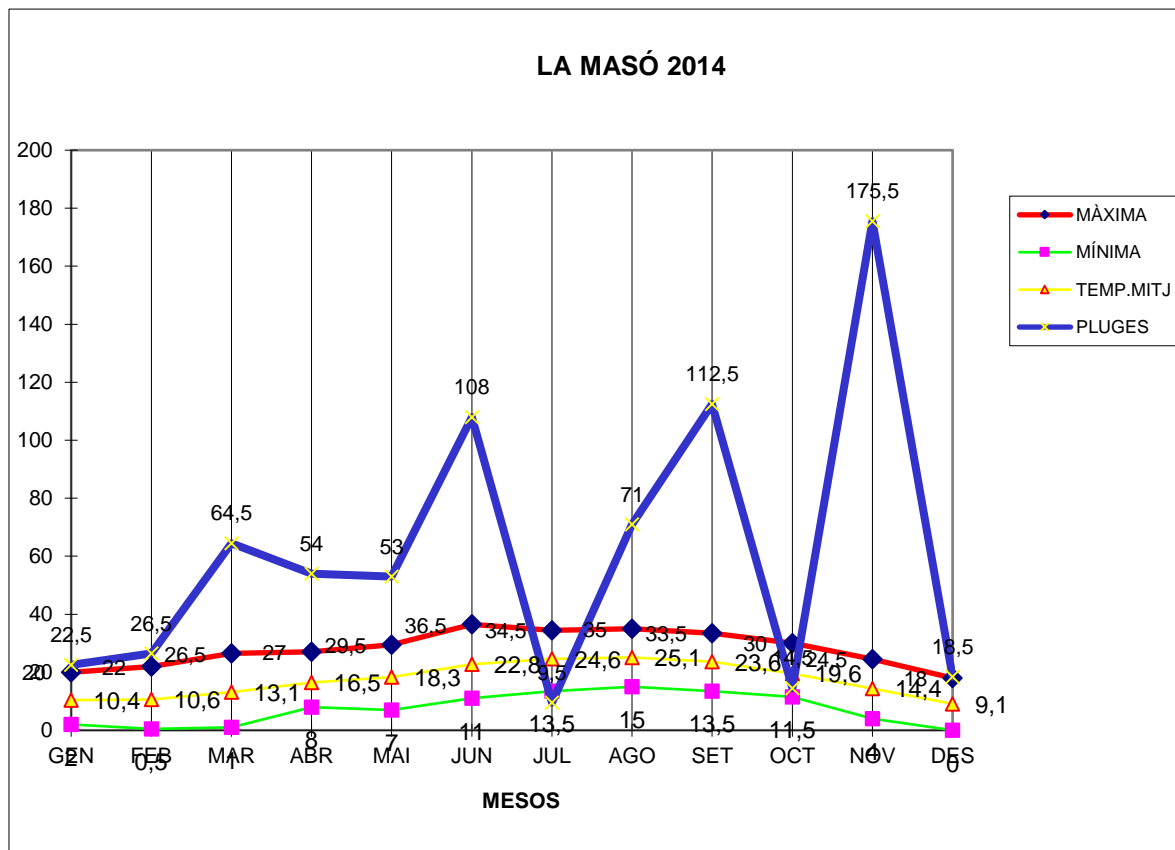

LA MASÓ 2014

MÀXIMA MÍNIMA TEMP.MITJ PLUGES

	MÀXIMA	MÍNIMA	TEMP.MITJ	PLUGES
GEN	20	2	10,4	22,5
FEB	22	0,5	10,6	26,5
MAR	26,5	1	13,1	64,5
ABR	27	8	16,5	54
MAI	29,5	7	18,3	53
JUN	36,5	11	22,8	108
JUL	34,5	13,5	24,6	9,5
AGO	35	15	25,1	71
SET	33,5	13,5	23,6	112,5
OCT	30	11,5	19,6	14,5
NOV	24,5	4	14,4	175,5
DES	18	0	9,1	18,5

TOTAL	337	87	208,1	730
-------	-----	----	-------	-----

MÀXIMA 36,5 JUNY DIA 13

MÍNIMA -0,0 FEBRER DIA 31

MITJANA ANUAL 17,3

PLUGES 175,5 l/m2 MES DE NOVENBRE

DIA MÉS PLUJÓS 70,0 l/m2 DIA 29 DE NOVENBRE