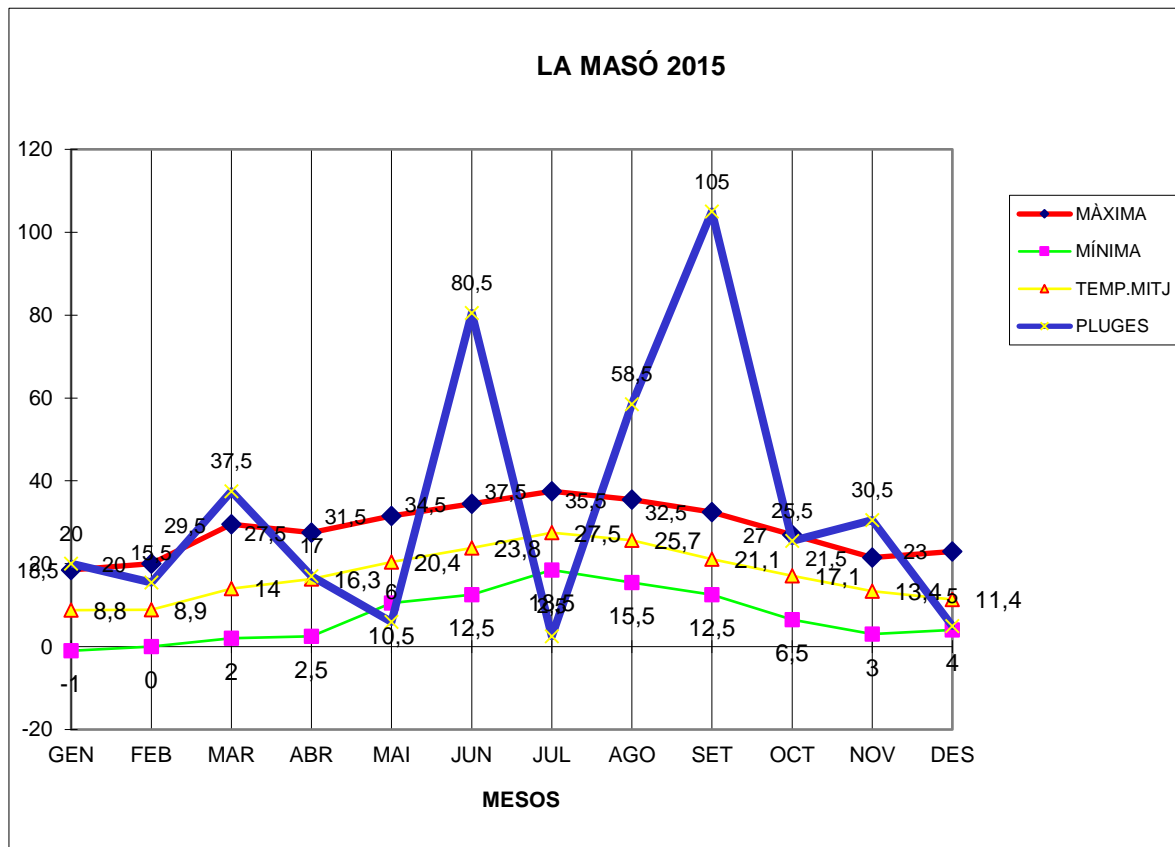

# LA MASÓ 2015

MÀXIMA MÍNIMA TEMP.MITJ PLUGES

	MÀXIMA	MÍNIMA	TEMP.MITJ	PLUGES
GEN	18,5	-1	8,8	20
FEB	20	0	8,9	15,5
MAR	29,5	2	14	37,5
ABR	27,5	2,5	16,3	17
MAI	31,5	10,5	20,4	6
JUN	34,5	12,5	23,8	80,5
JUL	37,5	18,5	27,5	2,5
AGO	35,5	15,5	25,7	58,5
SET	32,5	12,5	21,1	105
OCT	27	6,5	17,1	25,5
NOV	21,5	3	13,4	30,5
DES	23	4	11,4	5

TOTAL	.....	.....	.....	.....
	338,5	86,5	208,4	403,5

MÀXIMA 37,5 JULIOL DIA 22

MÍNIMA -1,0 GENER DIA 23

MITJANA ANUAL 17,3

PLUGES 105,0 l/m2 MES DE SETEMBRE

DIA MÉS PLUJÓS 44,0 l/m2 DIA 2 DE SETEMBRE