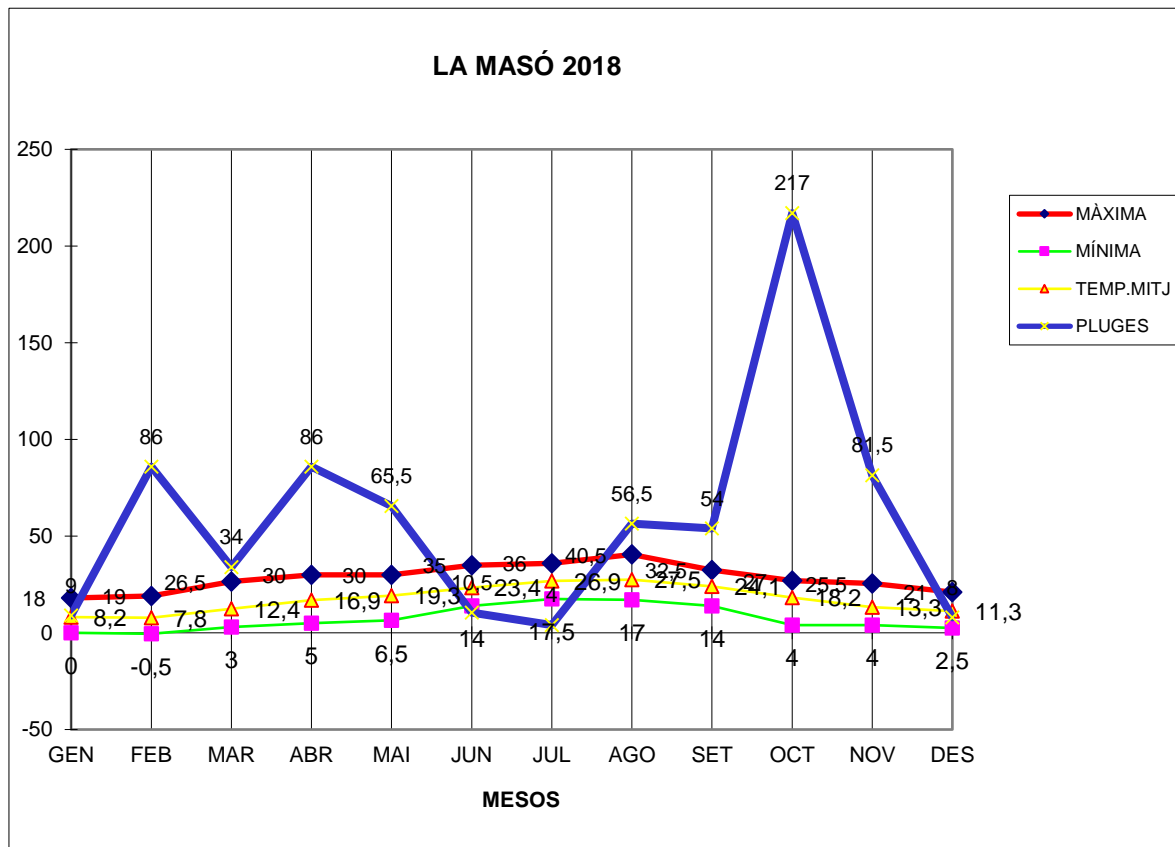

LA MASÓ 2018

MÀXIMA MÍNIMA TEMP.MITJ PLUGES

GEN	18	0	8,2	9
FEB	19	-0,5	7,8	86
MAR	26,5	3	12,4	34
ABR	30	5	16,9	86
MAI	30	6,5	19,3	65,5
JUN	35	14	23,4	10,5
JUL	36	17,5	26,9	4
AGO	40,5	17	27,5	56,5
SET	32,5	14	24,1	54
OCT	27	4	18,2	217
NOV	25,5	4	13,3	81,5
DES	21	2,5	11,3	8

TOTAL	341	87	209,3	712
-------	-----	----	-------	-----

MÀXIMA 40,5 AGOST DIA 4

MÍNIMA -0,5 FEBRER DIES 9 I 28

MITJANA ANUAL 17,4

PLUGES 217,0 l/m² MES D'OCTUBRE

DIA MÉS PLUJÓS 70,0 l/m² DIA 14 D'OCTUBRE