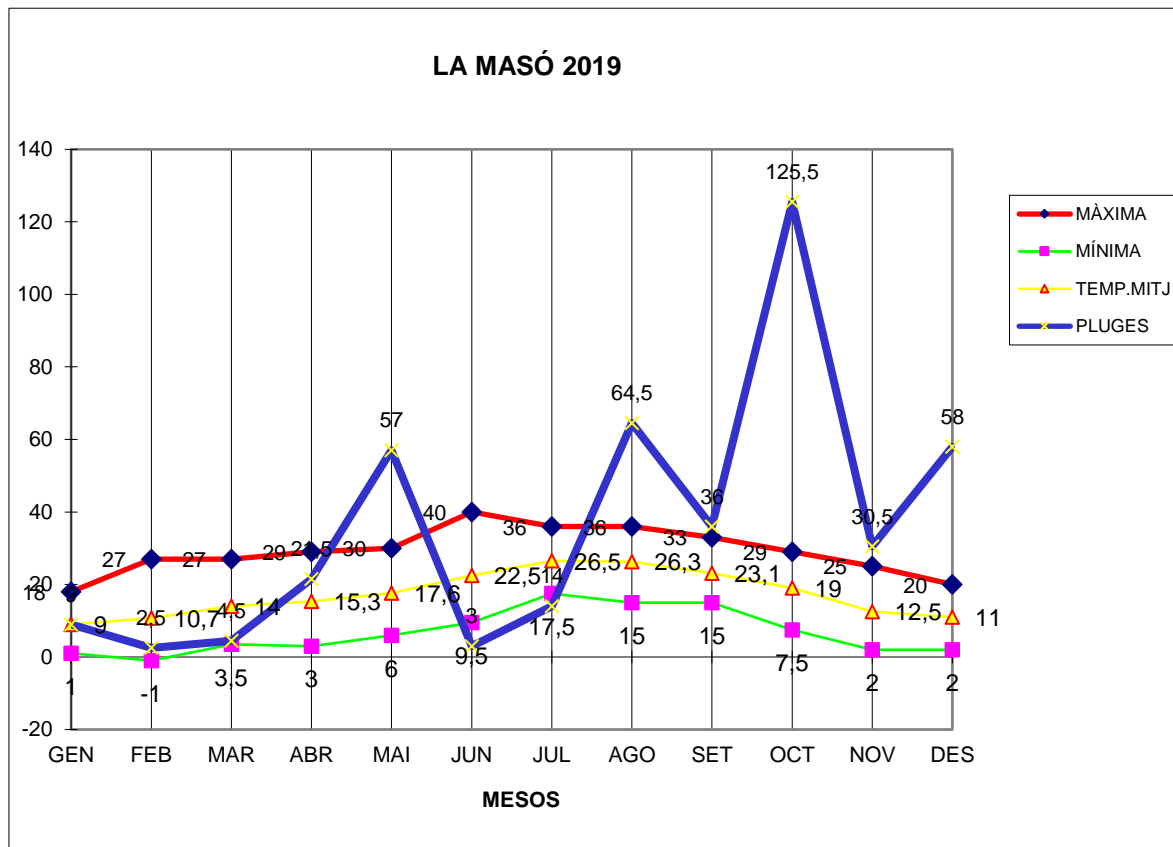

LA MASÓ 2019

MÀXIMA MÍNIMA TEMP.MITJ PLUGES

GEN	18	1	9	9
FEB	27	-1	10,7	2,5
MAR	27	3,5	14	4,5
ABR	29	3	15,3	21,5
MAI	30	6	17,6	57
JUN	40	9,5	22,5	3
JUL	36	17,5	26,5	14
AGO	36	15	26,3	64,5
SET	33	15	23,1	36
OCT	29	7,5	19	125,5
NOV	25	2	12,5	30,5
DES	20	2	11	58

TOTAL	350	81	207,5	426
-------	-----	----	-------	-----

MÀXIMA 40,0 JUNY DIA 29

MÍNIMA -1,0 FEBRER DIA 17

MITJANA ANUAL 17,2

PLUGES 125,5 l/m² MES D'OCTUBRE

DIA MÉS PLUJÓS 89,5 l/m² DIA 22 D'OCTUBRE