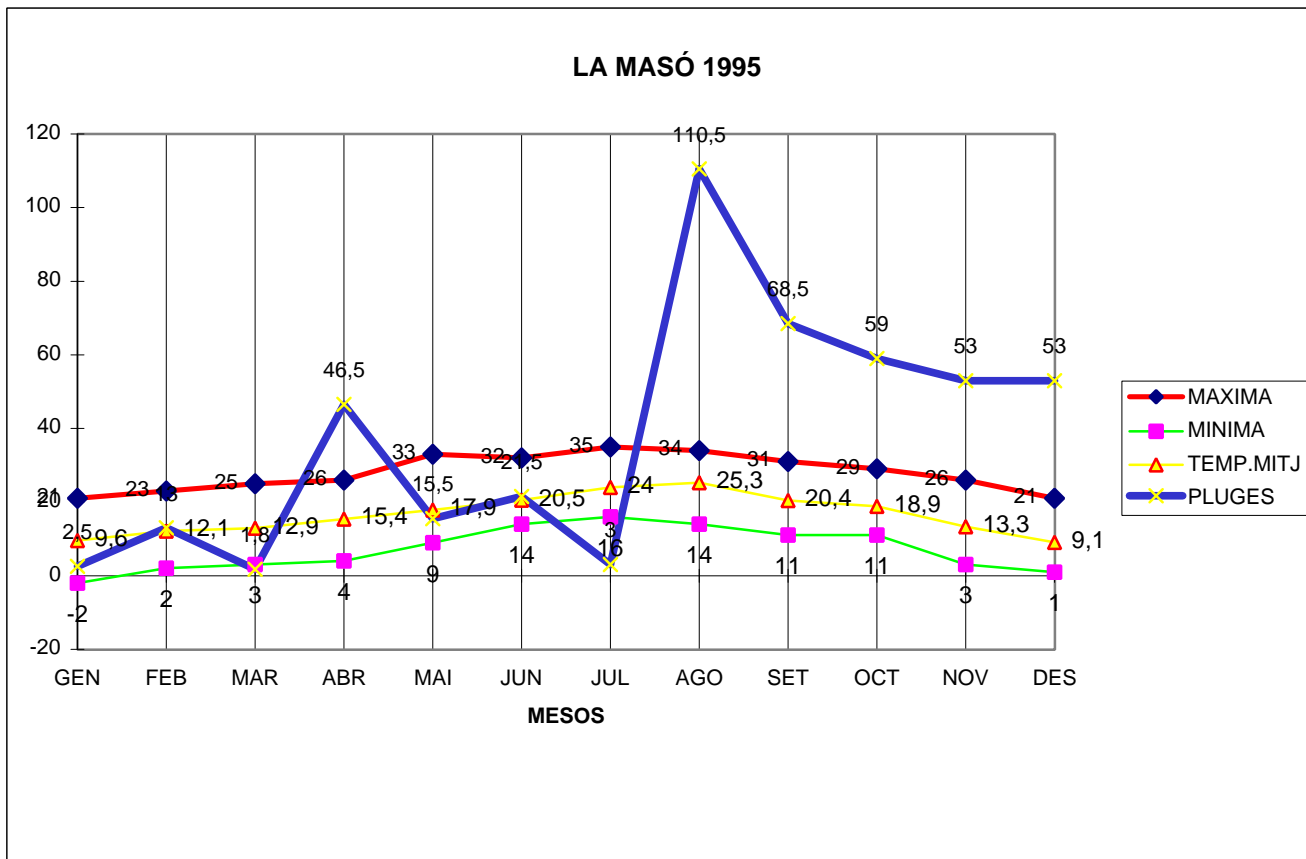

LA MASÓ 1995

MAXIMA MINIMA TEMP.MITJ PLUGES

GEN	21	-2	9,6	2,5
FEB	23	2	12,1	13
MAR	25	3	12,9	1,8
ABR	26	4	15,4	46,5
MAI	33	9	17,9	15,5
JUN	32	14	20,5	21,5
JUL	35	16	24	3
AGO	34	14	25,3	110,5
SET	31	11	20,4	68,5
OCT	29	11	18,9	59
NOV	26	3	13,3	53
DES	21	1	9,1	53

TOTAL
	336	86	199,4	447,8

MÀX. 35,0 JULIOL DIA 9

MÍN. -2,0 FEBRER DIA 5

PLUGES 88,0 MES D'OCTUBRE

DIA MÉS PLUJÓS EL 18 DE SETEMBRE AMB 47,0 l/m2

MITJANA ANUAL 16,6

NEU.....DIA 14 DE DESEMBRE 2,0 l/m2 EN FORMA DE NEU