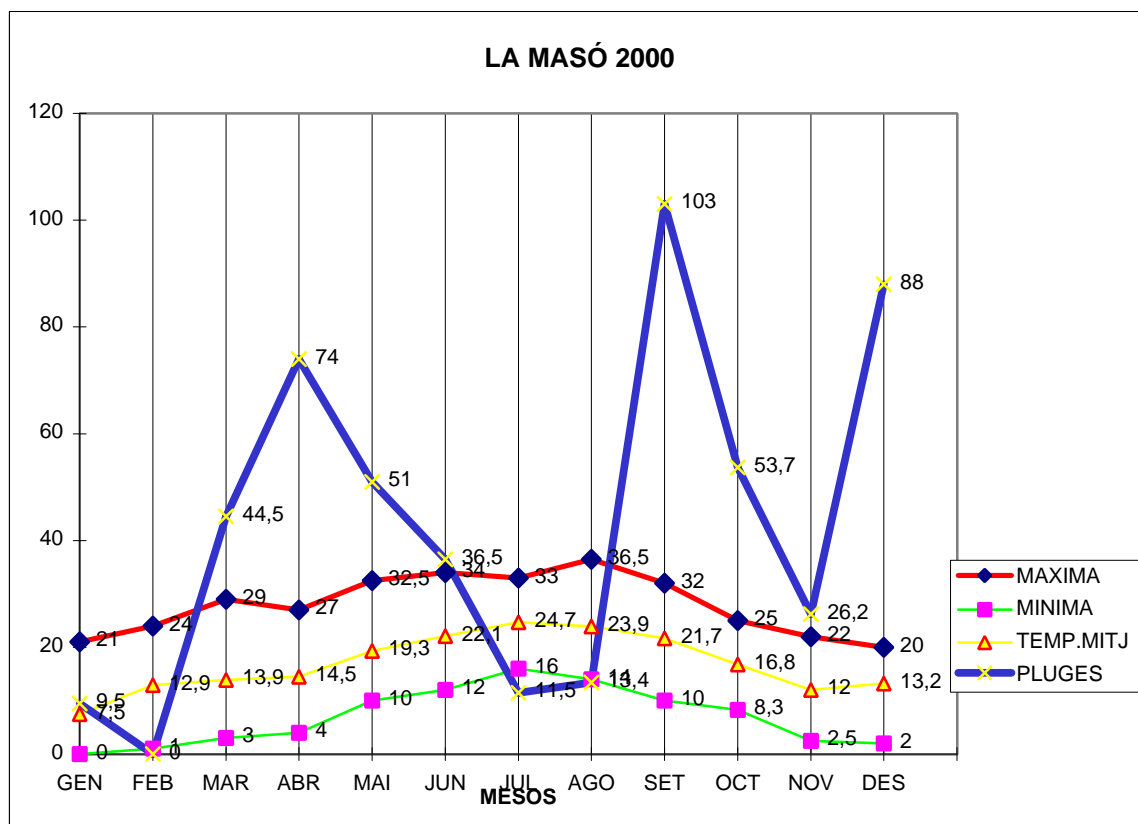

# LA MASÓ 2000

MAXIMA      MINIMA      TEMP.MITJ PLUGES

GEN	21	0	7,5	9,5
FEB	24	1	12,9	0
MAR	29	3	13,9	44,5
ABR	27	4	14,5	74
MAI	32,5	10	19,3	51
JUN	34	12	22,1	36,5
JUL	33	16	24,7	11,5
AGO	36,5	14	23,9	13,4
SET	32	10	21,7	103
OCT	25	8,3	16,8	53,7
NOV	22	2,5	12	26,2
DES	20	2	13,2	88

TOTAL	.....	.....	.....	.....
	336	82,8	202,5	511,3

MÀ, 36,5 EL AGOST DIA 23

MÌN. 0,0 EL GENER DIA 13 I 21

MITJANA 16,8

PLUG. 103,0 L/M2 EL MES DE SETEMBRE

50,0 L/M2 EL DIA 19 DE SETEMBRE