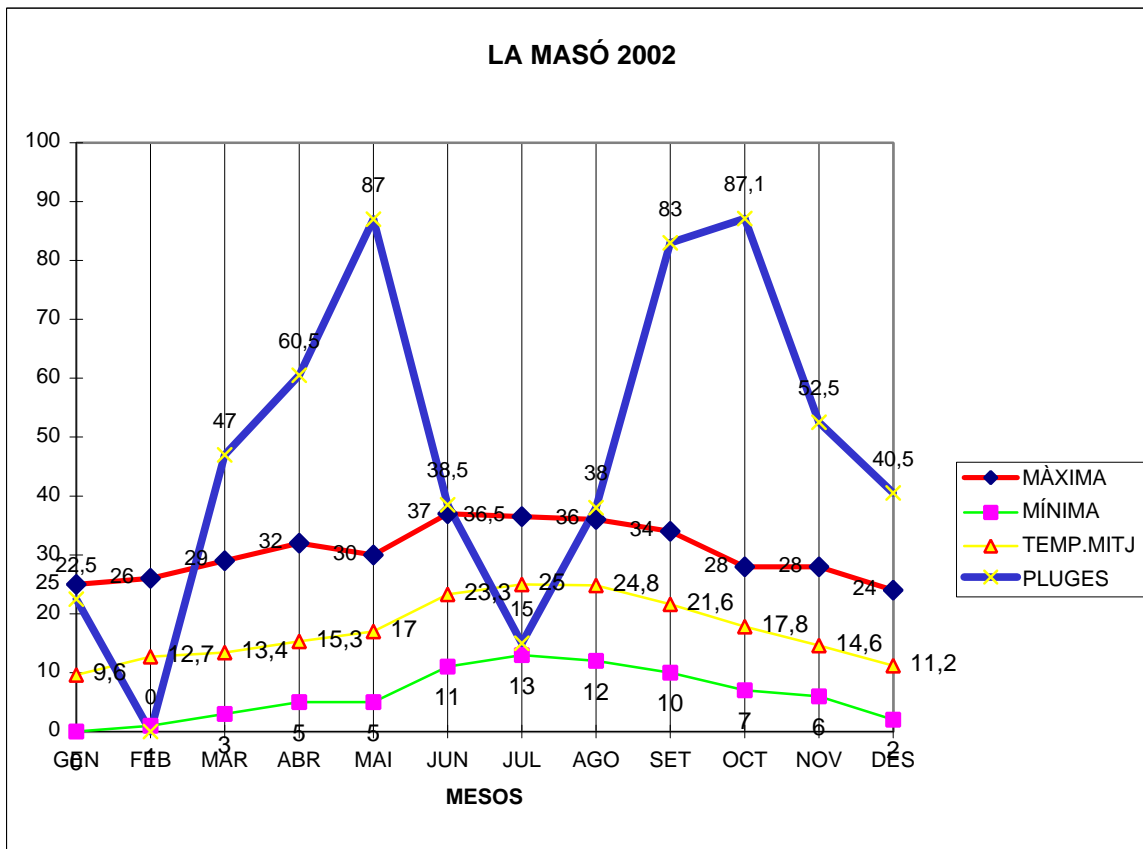

LA MASÓ 2002

MÀXIMA MÍNIMA TEMP.MITJ PLUGES

	MÀXIMA	MÍNIMA	TEMP.MITJ	PLUGES
GEN	25	0	9,6	22,5
FEB	26	1	12,7	ip
MAR	29	3	13,4	47
ABR	32	5	15,3	60,5
MAI	30	5	17	87
JUN	37	11	23,3	38,5
JUL	36,5	13	25	15
AGO	36	12	24,8	38
SET	34	10	21,6	83
OCT	28	7	17,8	87,1
NOV	28	6	14,6	52,5
DES	24	2	11,2	40,5

TOTAL
	365,5	75	206,3	571,6

MÀX. 37,0 JUNY DIA 22

MÍN. -0.0 GENER DIA 29

MITJANA ANUAL 17,1

PLUG. 87,1 l/m2 EL MES D' OCTUBRE

DIA MÉS PLUJÓS EL 10 D' OCTUBRE AMB 40,0 l/m2